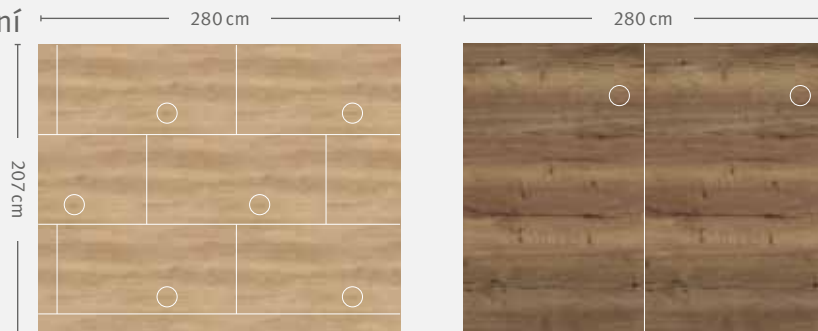

### XL opakování

Běžné opakování

XL opakování

Abychom ještě více zdůraznili přirozený vzhled dřevodekorů a reprodukcí materiálů, rozšířili jsme škálu dekorů s XL opakováním. Detaily se nyní u formátu desky 2800 x 2070 mm opakují pouze jednou. To znamená, že vzhled našich dekorů s přírodními prvky, jako jsou praskliny nebo velké suky, jsou ještě autentičtější.