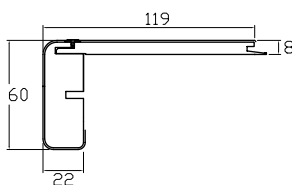

## 包装 1

**爱格楼梯踏板套件 1150**  
用于直步楼梯踏板  
每包含：2 件楼梯踏板  
尺寸：1150 × 500 × 60 mm

## 包装 2

**爱格楼梯踏板套件 1450**  
用于转角楼梯踏板  
每包含：2 件楼梯踏板  
尺寸：1450 × 500 × 60 mm

## 包装 3

**爱格平台台阶 1280**  
使用 UNI fit! 锁扣连接  
每包含：1 件平台台阶  
尺寸：1280 × 119 × 60 mm