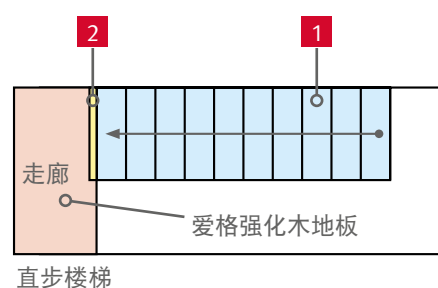

## 用于楼梯翻修

我们提供以下建议，确保让你可以安全快速实施新楼梯解决方案：

>> 首先，必须确定楼梯类型。EGGER PRO 楼梯踏步系统适合直步及转角的楼梯类型，可以带或不带楼梯平台。

>> 根据楼梯类型，翻修需要不同材料。图片（>>> 第6页）提供展示效果。

>> 购买材料前，必须计算需要的材料包装数量。

>> 还必须根据房间情况，考虑所需要的合适配件（隔热底层、粘合剂、颜色相近的密封剂）。

>> 获得材料后，请在安装前仔细阅读安装说明。详细安装说明随材料包装一起提供。

● → 上楼方向