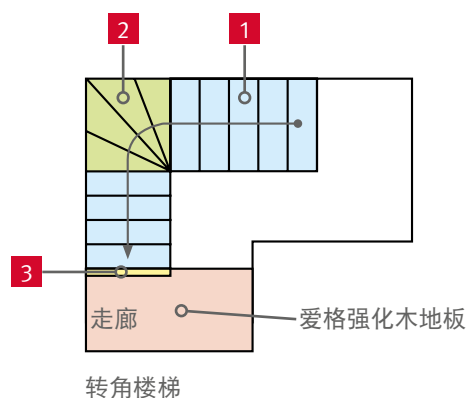

## 用于楼梯翻修

我们提供以下建议，确保让你可以安全快速实施新楼梯解决方案：

>> 首先，必须确定楼梯类型。EGGER PRO 楼梯踏步系统适合直步及转角的楼梯类型，可以带或不带楼梯平台。

>> 根据楼梯类型，翻修需要不同材料。图片（>>> 第6页）提供展示效果。

>> 购买材料前，必须计算需要的材料包装数量。

>> 还必须根据房间情况，考虑所需要的合适配件（隔热底层、粘合剂、颜色相近的密封剂）。

>> 获得材料后，请在安装前仔细阅读安装说明。详细安装说明随材料包装一起提供。

● → 上楼方向