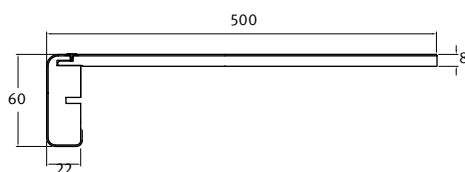

包装 2

爱格楼梯踏板套件 1450
用于转角楼梯踏板
每包含：2 件楼梯踏板
尺寸：1450 × 500 × 60 mm