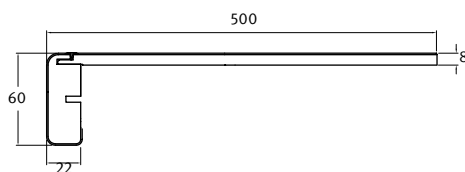

包装内容

确定楼梯踏步的尺寸和数量后，根据包装信息计算各种材料的需求数量。另外，在计算和购买材料时，请不要忘记配件（详见下页说明）。

包装 1

爱格楼梯踏板套件 1150
用于直步楼梯踏板
每包含：2 件楼梯踏板
尺寸：1150 × 500 × 60 mm