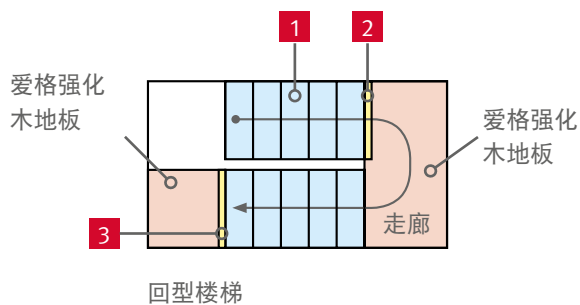

## 用于楼梯翻修

我们提供以下建议，确保让你可以安全快速实施新楼梯解决方案：

>> 首先，必须确定楼梯类型。EGGER PRO 楼梯踏步系统适合直步及转角的楼梯类型，可以带或不带楼梯平台。

>> 根据楼梯类型，翻修需要不同材料。图片（>>> 第6页）提供展示效果。

>> 购买材料前，必须计算需要的材料包装数量。

>> 还必须根据房间情况，考虑所需要的合适配件（隔热底层、粘合剂、颜色相近的密封剂）。

>> 获得材料后，请在安装前仔细阅读安装说明。详细安装说明随材料包装一起提供。

● → 上楼方向