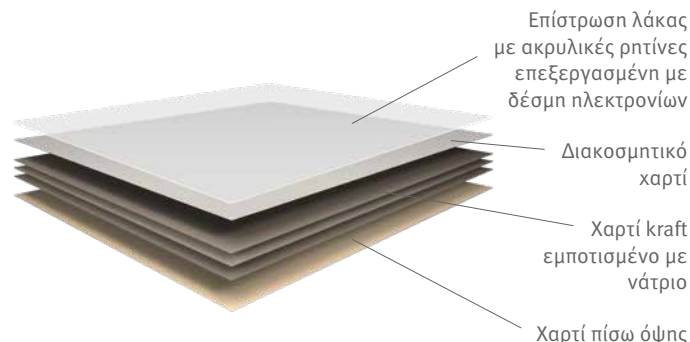

MORE FROM WOOD.

 **EGGER**

Egger PerfectSense Topmatt

Η φορμάικα γι' αυτούς που
θέλουν λάμψη με μια βελούδινη
ματ επιφάνεια.

Το Topmatt είναι ένα προϊόν με μακρά διάρκεια.

Η φορμάικα PerfectSense Topmatt, με την υψηλή αντοχή της σε φθορά, πρόσκρουση και γρατζουνιές, είναι ιδιαίτερα κατάλληλη για **οριζόντιες** επιφάνειες, καθώς και για επιφάνειες που υφίστανται **έντονη καταπόνηση**.

Η ματ επιφάνεια έχει **βελούδινη και ζεστή αίσθηση** και ξεχωρίζει για τις εξαιρετικές **ιδιότητες προστασίας από δακτυλικά αποτυπώματα που διαθέτει**. Ο συνδυασμός αυτός κάνει την PerfectSense Topmatt φορμάικα μοναδική και κατάλληλη για διάφορες εφαρμογές.

Εφαρμογές

Η φορμάικα PerfectSense Topmatt είναι ιδιαίτερα κατάλληλη για σημεία όπου η ματ σχεδίαση και η υψηλή αντοχή σε καταπόνηση χρειάζεται να συνδυαστούν περίτεχνα. Για παράδειγμα, σε πάγκους εργασιών / κουζίνας, επιφάνειες τραπεζιών και γραφείων, αλλά ακόμη και σε ράφια, προσόψεις επίπλων και πόρτες.

Δομή προϊόντος

Η EGGER PerfectSense Torpmatt φορμάικα είναι μια διακοσμητική επιφάνεια (τύπου HGS) με βάση σκληρυνόμενες ρητίνες. Το ανώτερο επίπεδο χαρτιού λακάρεται μέσω μιας ειδικής διαδικασίας παραγωγής και έπειτα επεξεργάζεται με δέσμες ηλεκτρονίων.