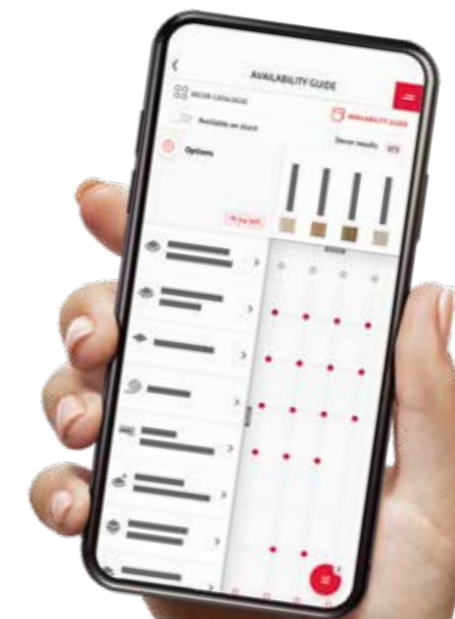

Digitale leveringslijst

Kijk op onze website of app voor informatie over de beschikbaarheid van producten.

to.egger.link/availability-guide