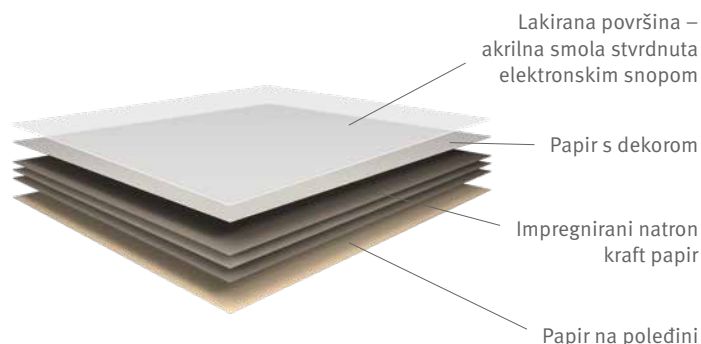

MORE FROM WOOD.

 **EGGER**

Egger PerfectSense Topmatt

**Laminat za sve koji žele zablistati
s baršunastom mat površinom.**

Topmatt traje dugo.

PerfectSense Topmatt laminat impresionira svojom izuzetnom otpornošću na habanje, udarce i ogrebotine te je idealan za **horizontalne** površine i površine izložene **velikom opterećenju**.

Super mat površina na dodir djeluje **baršunasto i toplo**, a ističe se i svojom **anti-fingerprint, tj. na njoj ne ostaju otisci prstiju**. Upravo zahvaljujući toj kombinaciji svojstava PerfectSense Topmatt laminat je jedinstven i svestrano primjenjiv.

Područja primjene

PerfectSense Topmatt laminat prikladan je za primjene u kojima treba vješto kombinirati mat izgled i izuzetnu otpornost. Uz **radne ploče, stolne ploče i ploče pisaćih stolova** može se koristiti i za **police, fronte namještaja i elemente vrata**.

Struktura proizvoda

EGGER PerfectSense Topmatt laminat je dekorativni laminat (tip HGS) na bazi obradivih smola. Gornji papirni sloj lakiran je posebnim proizvodnim procesom i zatim stvrdnut elektronskim snopom.