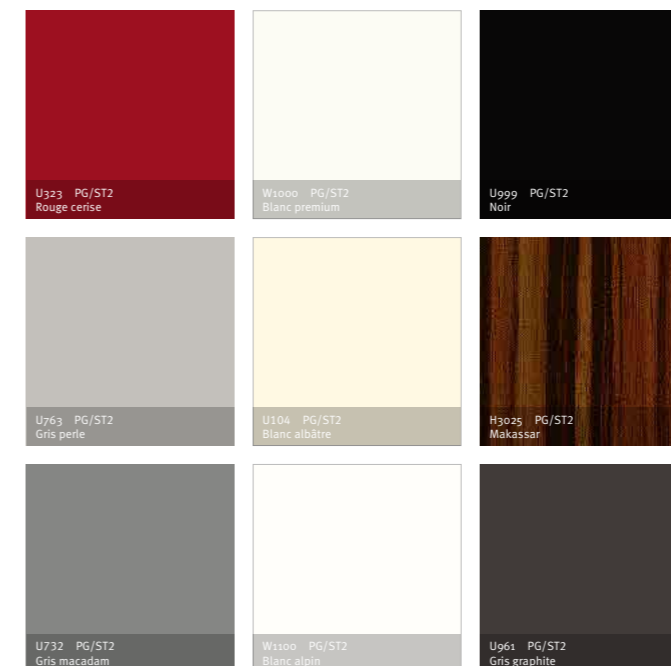

PerfectSense Gloss (PG)