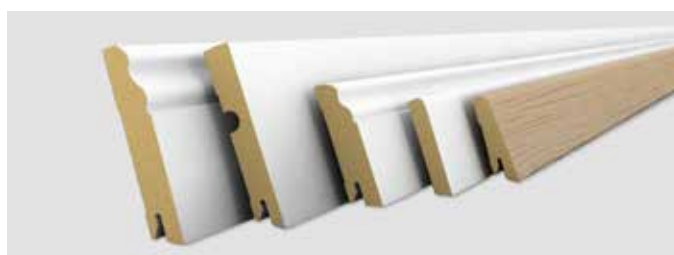

Hliníkové podlahové profily

HDF podlahové profily

Sada na opravy
Decor Mix & Fill

Čistič podlah Clean-it

Základní příslušenství

Krycí lišty

Harmonická prezentace: Krycí lišta v bílé barvě nebo v barvě dekoru sladěná s rohovými prvky doplní celkový vzhled. Pro snadnou montáž podlahových lišt je nejvhodnější použít naše upevňovací spony Clipstar.