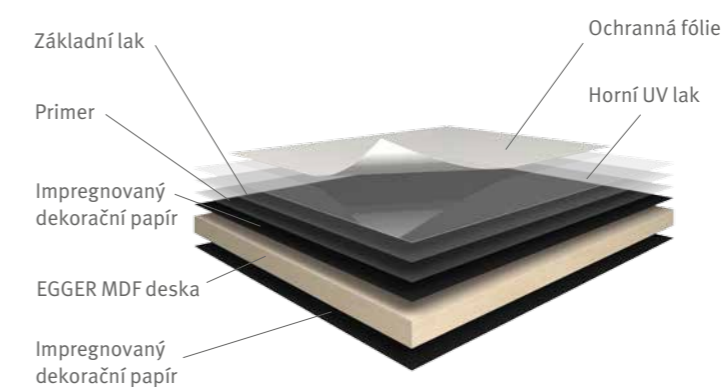

Lakované desky PerfectSense

Technický list a doporučení pro zpracování lze stáhnout na www.egger.com/perfectsense