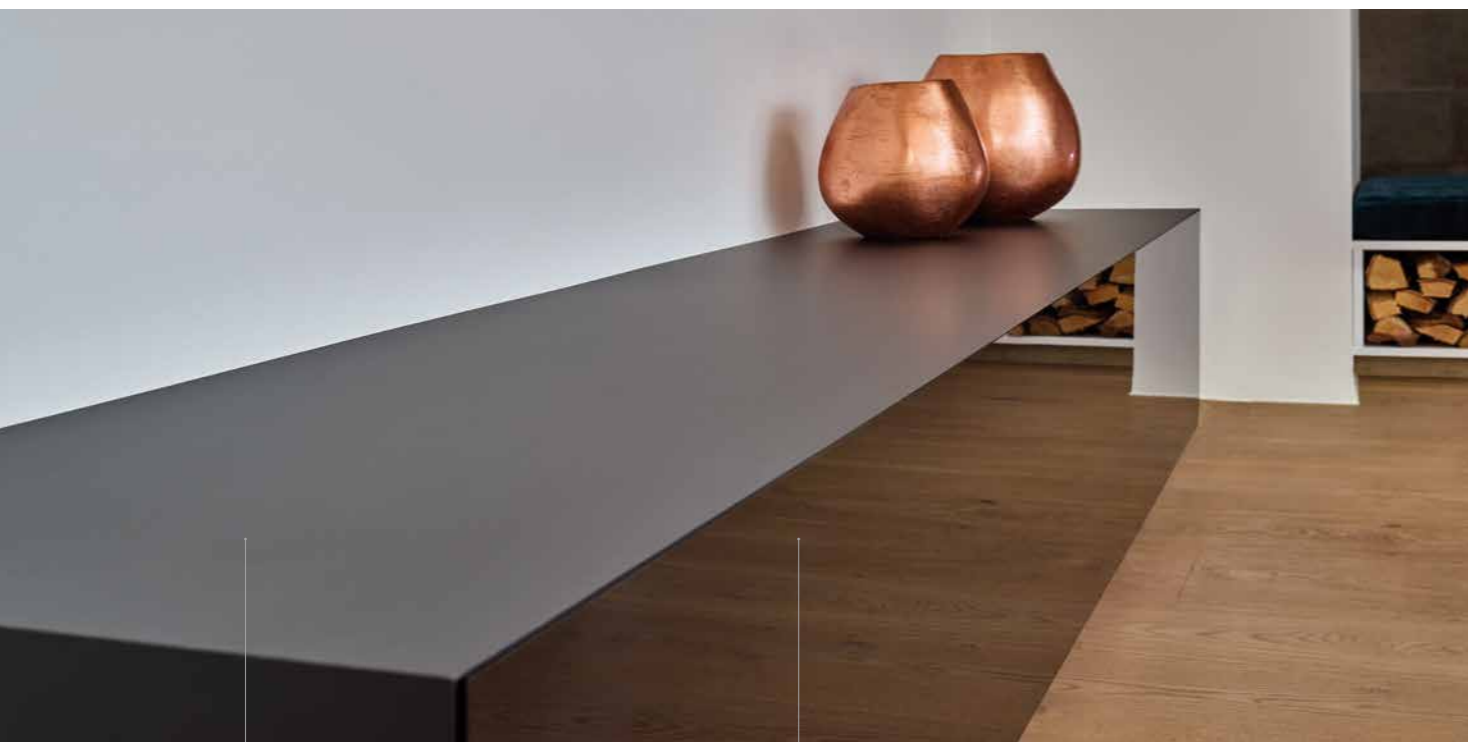

EGGER PerfectSense – Vaše projekty si zaslouží to nejlepší.

PerfectSense Matt (PM)

Tento materiál se vyznačuje mimořádně matným povrchem, v úpravě "nezanechávající otisky prstů", v souladu s nejnovějšími minimalistickými trendy.

PerfectSense Gloss (PG)

Tento materiál se vyznačuje zrcadlovým leskem a dokonale hladkým povrchem, což ho odlišuje od jiných klasických lesklých povrchů.

PerfectSense je prémiová kategorie lakovaných MDF desek s vysoce lesklým a matným povrchem. Vytváří nádech exkluzivity a luxusu v obytných a komerčních prostorách. Široký sortiment sladěných materiálů vám dává větší svobodu při vašich špičkových projektech.

Hladká a na povrchu klidná MDF deska zajišťuje bezchybný povrch. Tyto laminované nosné MDF desky se dále zušlechťují za použití sofistikovaného procesu lakování. Díky speciálně vyvinutému postupu laminování a následného UV lakování vzniká prémiový výrobek s lesklým nebo matným vzhledem.

Povrch lakovaných desek PerfectSense je odolný vůči mikro poškrábání, díky čemuž jsou desky vhodné i pro aplikace s vyšší úrovní mechanického namáhání, které vyžadují denní čištění. Aby bylo zajištěno bezproblémové zpracování, je strana s povrchem PerfectSense opatřena ochrannou fólií.