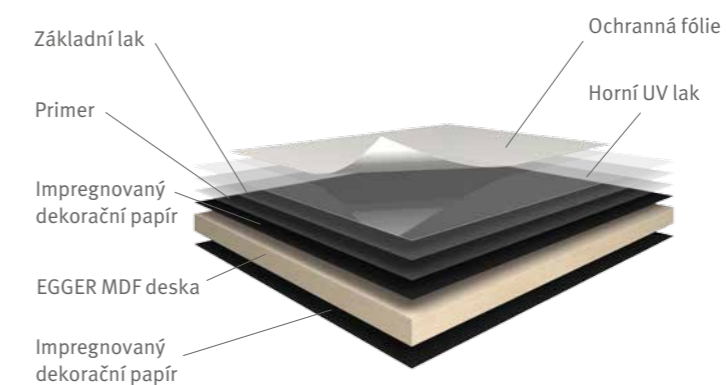

Lakované desky PerfectSense

Technický list a doporučení pro zpracování lze stáhnout na www.egger.com/perfectsense