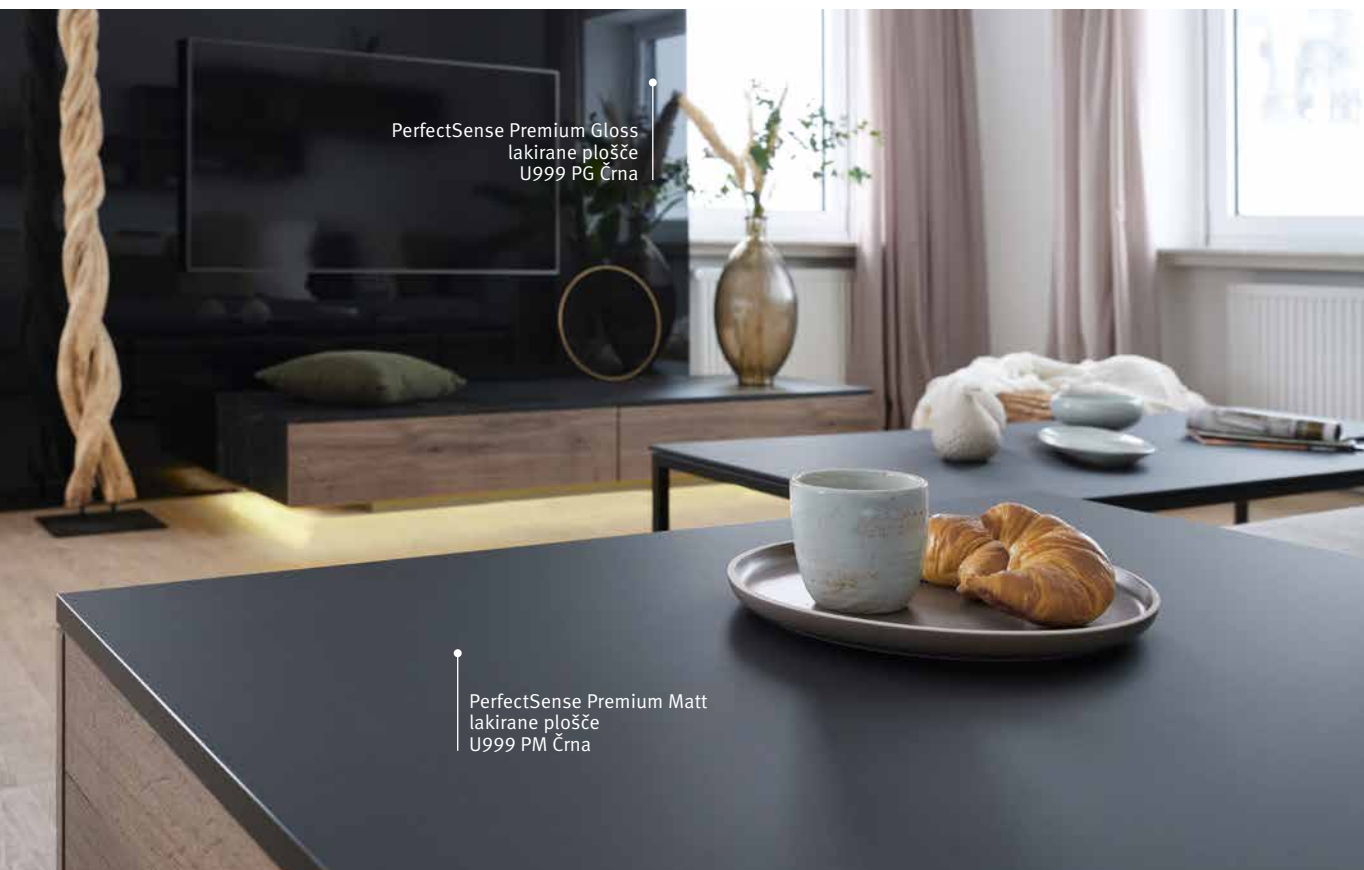

Našo **EGGER Dekorativno kolekcijo smo podaljšali do konca 2023**, in vam zagotovili še večjo **varnost načrtovanja** ter **svobodo oblikovanja** pri uresničevanju vaših idej s pomočjo **dodatnih in izboljšanih različic izdelkov in optimizirane razpoložljivosti**.

Izboljšana kakovost: PerfectSense® Premium Matt in Premium Gloss lakirane plošče

Izboljšali smo kakovost naših PerfectSense lakiranih plošč. To pomeni, da lahko sedaj uporabljate globoki mat in visoki sijaj na **horizontalnih površinah**. PerfectSense lakirane plošče z antibakterijskimi lastnostmi površine in odpornostjo proti prstnim odtisom sedaj vašim kupcem zagotavljajo številne prednosti.

Dodatne prednosti:

- Enostavnejša obdelava
- Izboljšana odpornost proti mikro razam in praskam
- Varno v kontaktu s hrano
- Plošče Premium Matt (PM) so primerne za vodoravno uporabo
- Plošče Premium Gloss (PG) so primerne za vodoravno uporabo na manj obremenjenih površinah.

» Več informacij najdete na spletni strani www.egger.com/perfectsense-premium