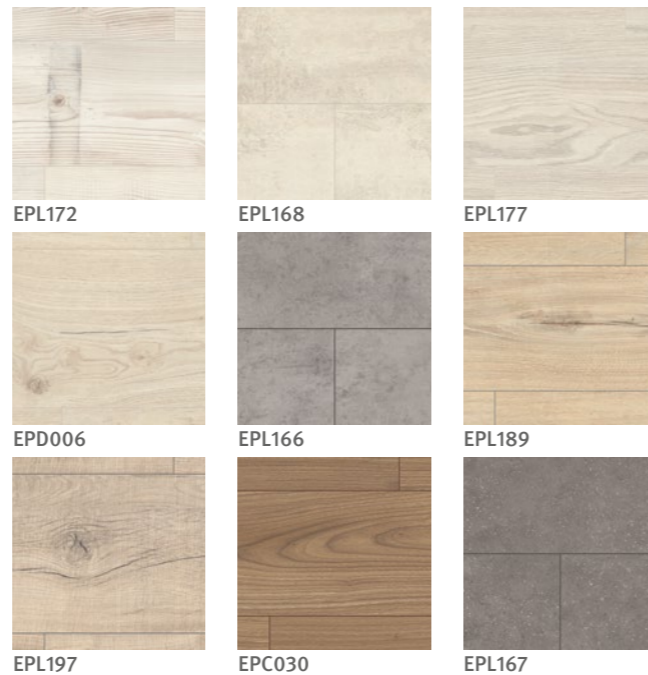

Izbor naših dekorjev.