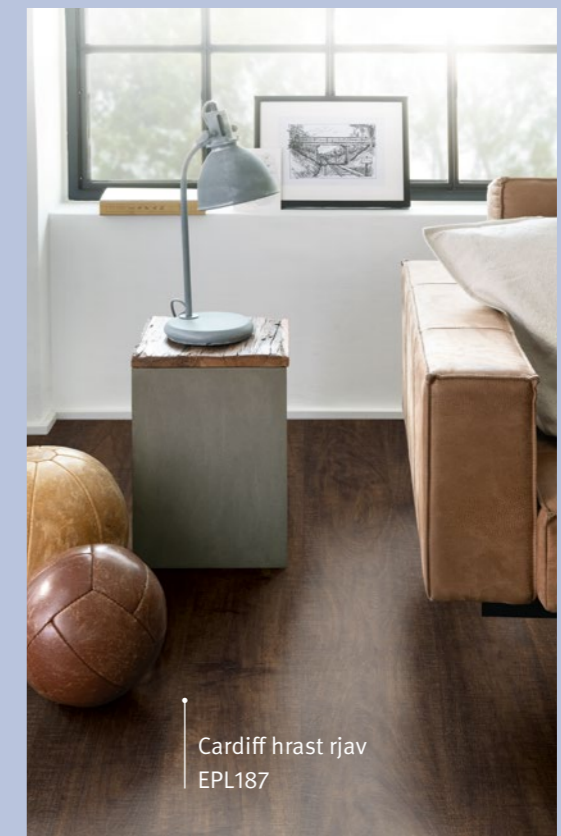

Cardiff hrast rjav
EPL187

Poleg različnih dekorjev se naši laminatni podi ponašajo z zelo kakovostno izdelavo in veliko mero funkcionalnosti. So trpežni, enostavni za vzdrževanje, fleksibilni in se hitro položijo. Ponujajo odlično razmerje med ceno in zmogljivostjo.

Kakovost naših laminatnih podov boste občutili na vsakem koraku.