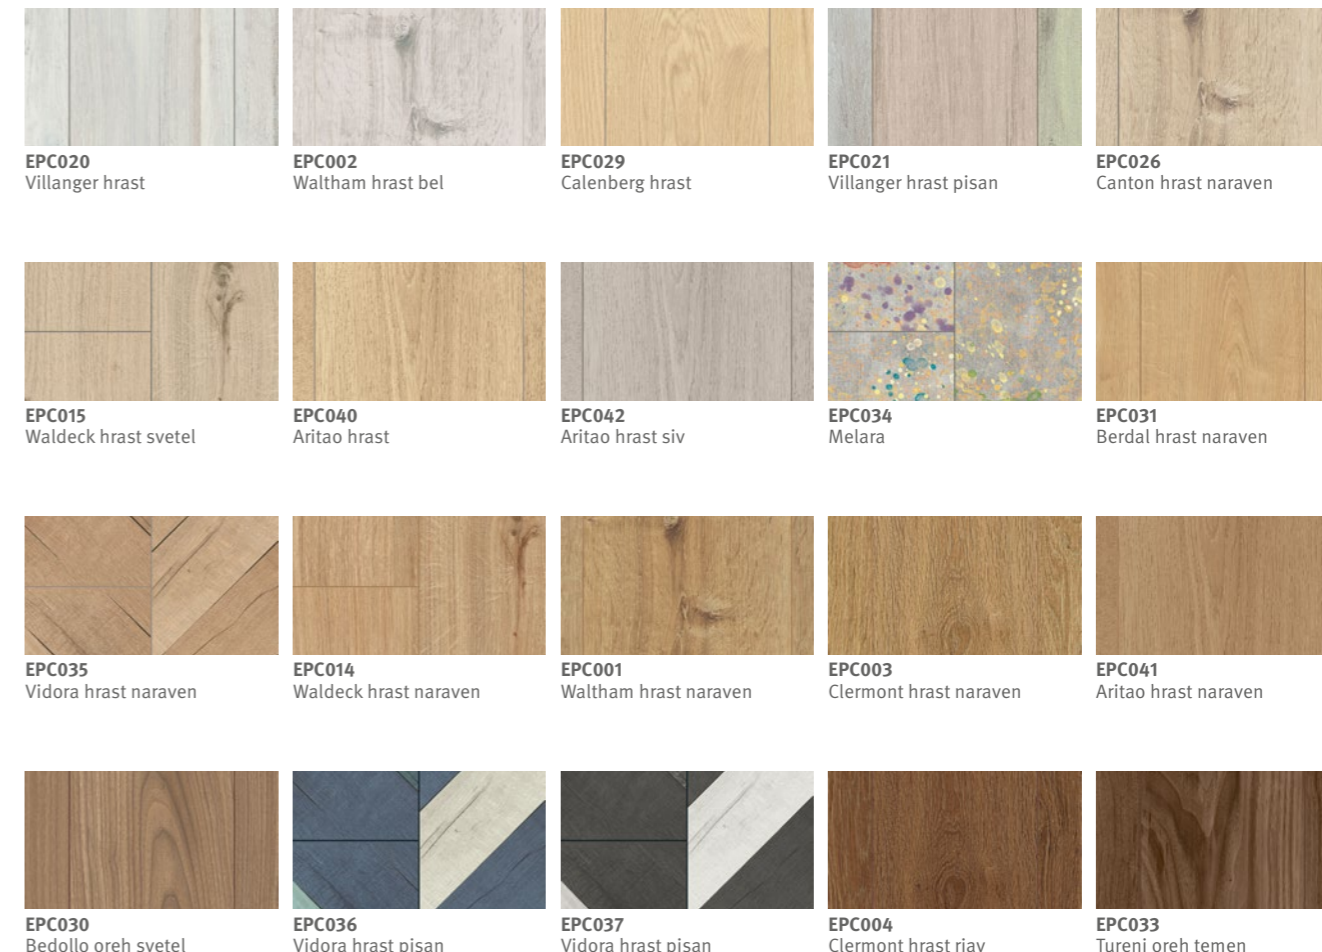

30

Comfort podi

31

Comfort podi