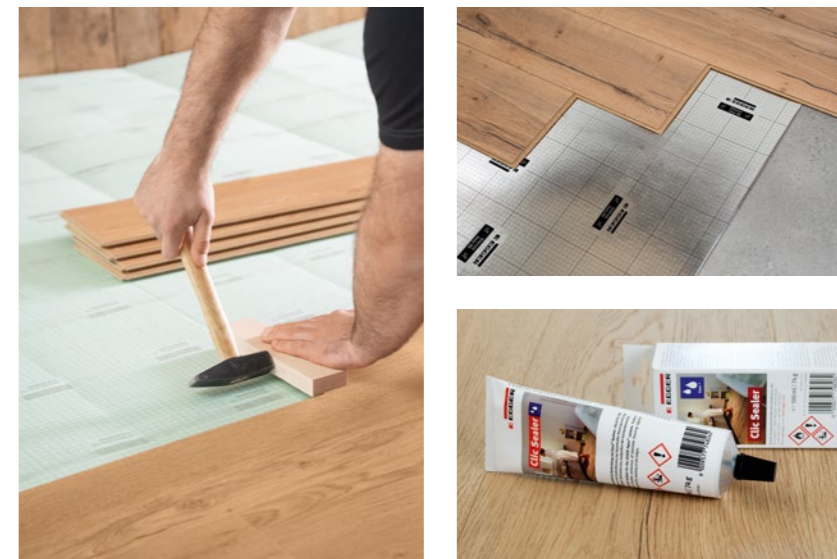

Usklajeno od začetka do konca.

Seveda je pri polaganju poda najpomembnejši pod sam. Vendar boste s pravimi dodatki dosegli še boljši rezultat. Naši izdelki so popolnoma usklajeni. Kakovost pa vas bo navdušila že pri samem polaganju. In mi želimo, da

vaše navdušenje traja dolgo. Zato so naši podi trpežni in odporni, poleg tega pa ponujamo tudi zelo kakovostne izdelke za njihovo nego. Vaši podi bodo sijali v vsej svoji lepoti še dolga leta po polaganju.

1

Enostavno od samega začetka.

Ustrezna EGGER podlaga zagotavlja idealno stabilnost ob pritisku ter izrazito zmanjša pohodni in tudi preostali hrup. Uporablja se lahko skupaj s talnim ogrevanjem in primerna je tudi za vlažne prostore.

2

Lepo uokvirjeno.

Naše zaključne talne letve – v dekorju usklajene ali bele – in usklajeni talni profili zaokrožujejo celotno podobo. Na ta način lahko združite privlačen dizajn, maksimalno funkcionalnost in trpežnost.

3

Dobro vzdrževano.

EGGER izdelki za nego so prava izbira za vzdrževanje.

» Več informacij na spletni povezavi:
egger.com/flooring-accessories