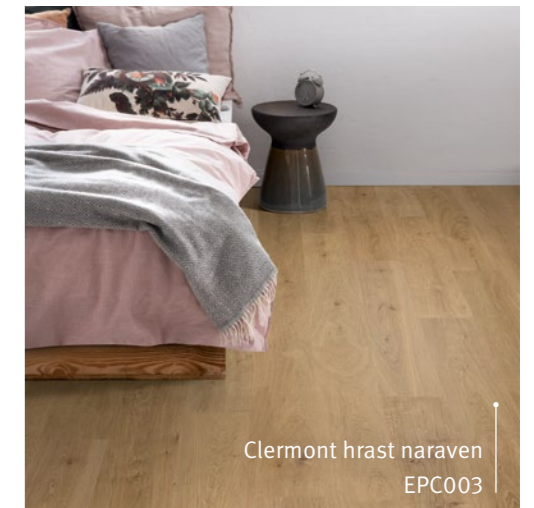

Tako se rojevajo edinstveni prostori, polni značaja in čustev.

» Več informacij na spletni povezavi:
egger.com/flooring-trends

Chromix bel
EPL168

EGGER Dekorativna kolekcija
F637 ST16 Chromix bel

Maribor hrast siv
EPL195