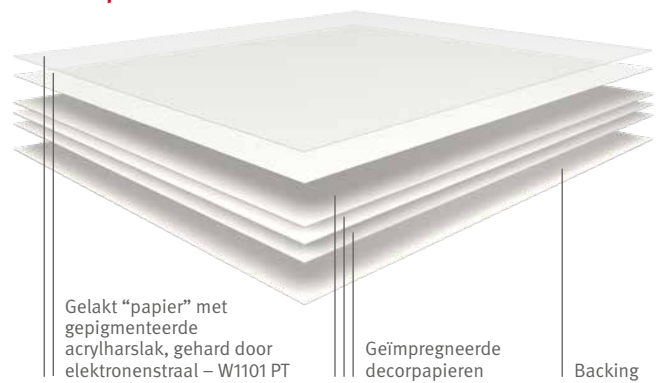

Productopbouw

Toepassingsgebieden

Werk-, bureau-, tafelbladen, schrijftafels, deurelementen, wandbekledingen, meubelfronten, corpussen, rekken

Beschikbaarheid

- ⇨ Uit voorraad fabriek
- ⇨ Contacteer uw EGGER verdeler voor het lokale voorraadprogramma

Formaat

- ⇨ Standaardformaat 3.050 × 1.310 × 0,80 mm
- ⇨ Andere formaten op aanvraag