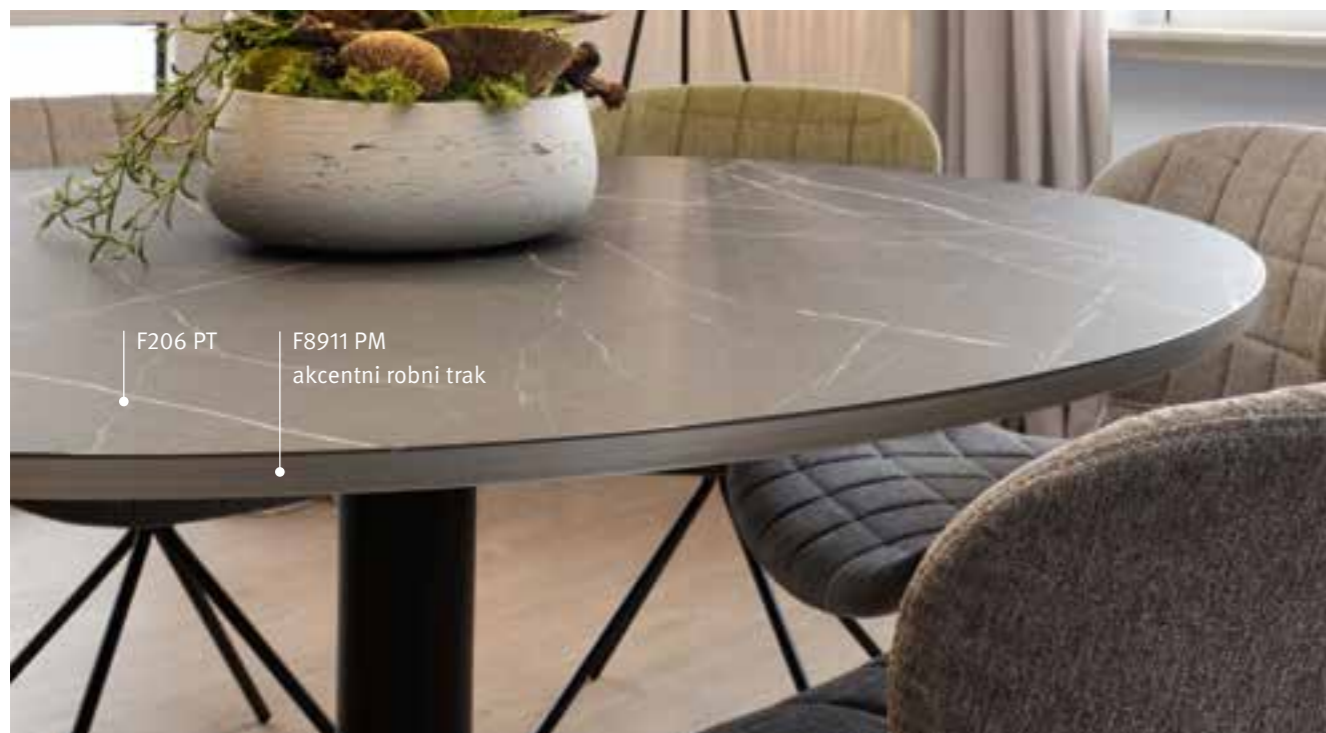

F206 PT

F8911 PM
akcentni robni trak