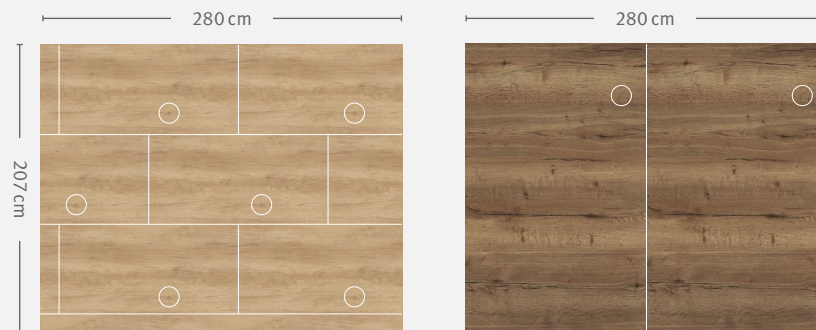

Raport XL

Tradycyjne powtórzenie obrazu dekoru na reprodukcji

Powtórzenie w Raporcie XL obrazu dekoru na reprodukcji

Dekory zaprojektowane z raportem XL zyskały niespotykaną dotąd autentyczność dzięki redukcji powtórzeń elementów charakterystycznych dla wzoru, takich jak sęki czy pęknięcia. Dzięki temu poszczególne detale powtarzane są tylko dwa razy na płycie o wymiarach 2800 × 2070 mm. Oznacza to, że wygląd naszych dekorów jest jeszcze bardziej naturalny.

- » Aby w pełni docenić strukturę dekoru pobierz Aplikację EGGER App
- » Dekory z Raportem XL, oznaczone są *Raport XL
- » H011 i H197 to dekory blatowe bez powtórzeń na całym formacie płyty. Dzięki temu charakterystyczne detale nie powielają się i co sprawiając, że blat wygląda jeszcze bardziej naturalnie.