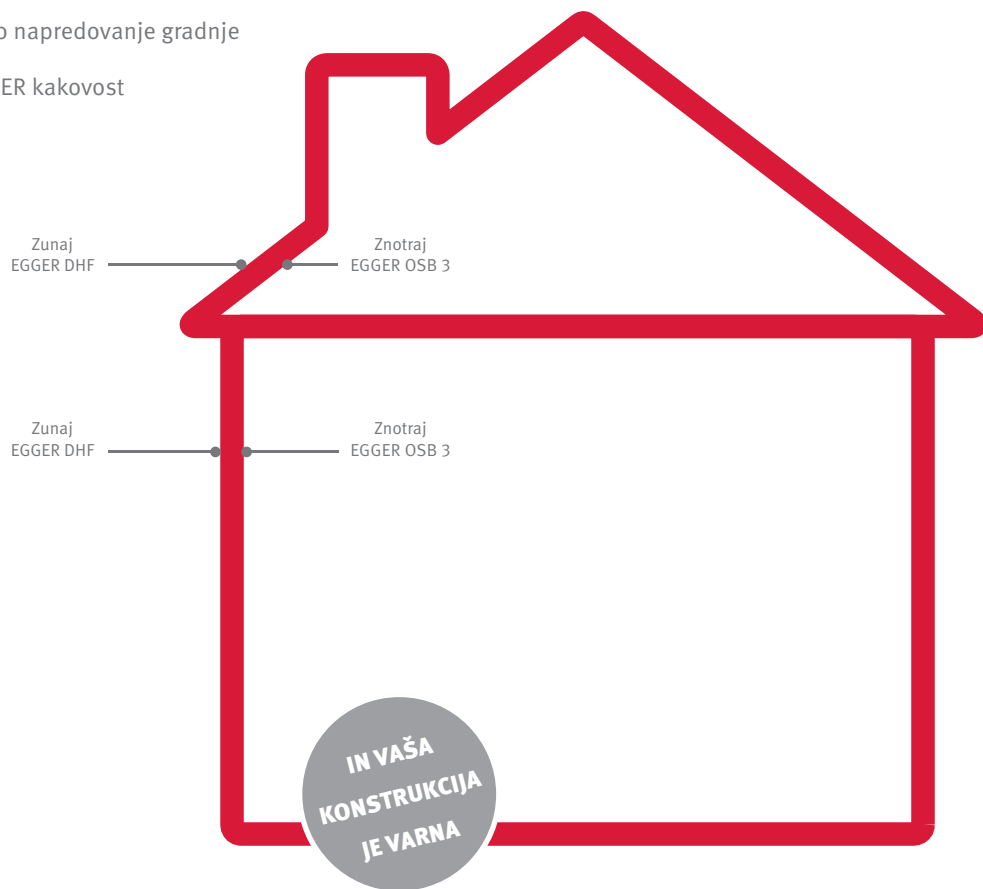

## SPOZNAJTE RAZLOGE ZA GRADNJO S PLOŠČAMI EGGER DHF:

- Zanesljiva gradnja
- Nižji stroški v primerjavi z alternativnimi izdelki
- Prihranek časa
- Manjše tveganje poškodb konstrukcije zaradi vlage
- Varna in natančna vgradnja
- Ni potrebe po dodatnih ploščah
- Hitra in enostavna vgradnja
- Hitro napredovanje gradnje
- EGGER kakovost

## PAROPROPUSTNE STREŠNE IN STENSKÉ KONSTRUKCIJE

EGGER DHF plošče so paropropustne lesnovlakenne plošče za zunanje obloge **streh in sten**.

EGGER DHF plošče zagotavljajo prenos **zračne vlage** iz notranjosti hiše preko konstrukcije na prosto. Tveganja, kot so kondenzacija in zastajanje vode v notranjosti konstrukcije, so na ta način močno zmanjšana.