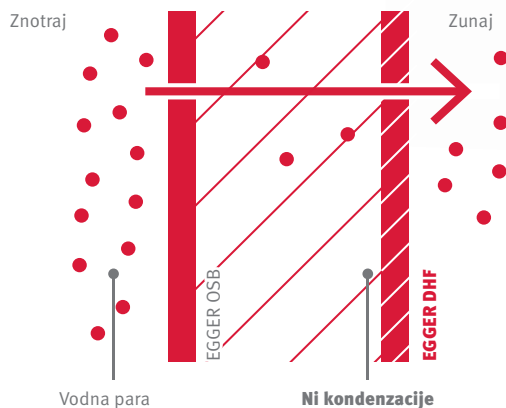

## PAROPROPUSTNE STREŠNE IN STENSKÉ KONSTRUKCIJE

EGGER DHF plošče so paropropustne lesnovlakenne plošče za zunanje obloge **streh in sten**.

EGGER DHF plošče zagotavljajo prenos **zračne vlage** iz notranjosti hiše preko konstrukcije na prosto. Tveganja, kot so kondenzacija in zastajanje vode v notranjosti konstrukcije, so na ta način močno zmanjšana.

V primeru sistemov, ki niso paropropustni, obstaja nevarnost kondenzacije vodne pare v notranjosti konstrukcije. Nastala voda lahko v takih primerih povzroči težave.

EGGER DHF plošče zagotavljajo tudi dodatno zaščito pred **padavinsko vodo** kot tudi optimalno **zaščito pred vetrom**. Plošče so odporne proti preboju, kar povečuje varnost pri delu v fazi gradnje.

### PAROPROPUSTNI STREŠNI IN STENSKI SISTEMI OMOGOČAJO PREHOD VODNE PARE