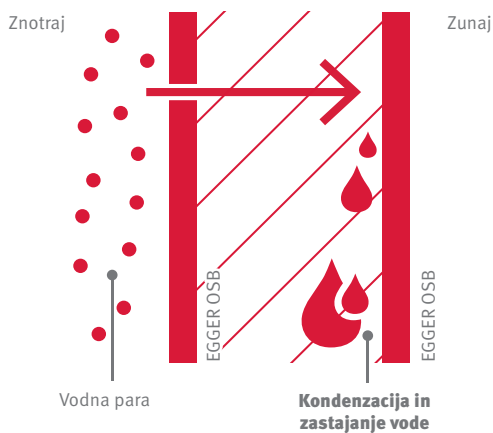

TVEGANJA PRI GRADNJI PARONEPROPUSTNE KONSTRUKCIJE