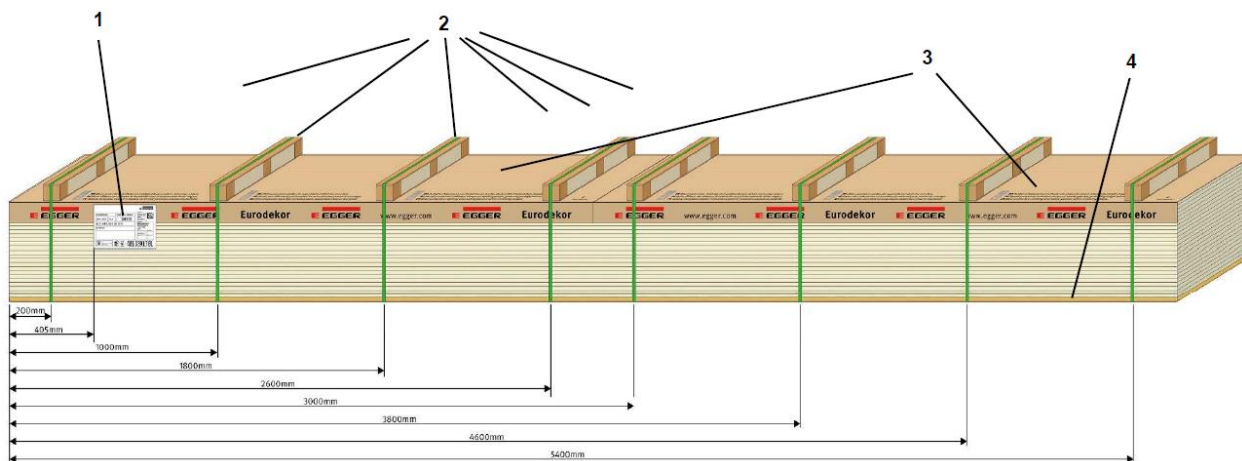

### Popis

- 1. Paletový lístek:** Umístění viz nákres. Paletový lístek je nalepený na krycí karton a přehnutý.
- 2. Eurolight proklady:** 4 proklady; 80x80 mm popř. 98x80 mm (Brilon), umístění viz.nákres. Upevněné zelenými PET pásy o rozměru 15,5 x 1,0 mm.
- 3. Karton nahoře:** „Egger Eurodekor“ včetně bezpečnostních pokynů.
- 4. Ochranná deska nahoře:** Pouze u „Eurodekor Plus“ ML/MW04 nebo vyšší → obalová deska Eurodekor 16 - 19 mm
- 5. Ochranná deska dole:** Obalová deska Eurospan nebo Eurodekor pro tloušťky <15 mm → ochranná deska 16 - 19 mm pro tloušťky ≥15 mm → ochranná deska 7 -19 mm

### Platné pro

**Eurodekor 5.610 x 2.070 mm**

Standardní balení pro všechny varianty z EGGER kolekce dekorativních materiálů a ostatní varianty, pokud není dohodnuto jinak.

**Popis**

1. **Paletový lístek:** Umístění viz nákres. Paletový lístek je nalepený na krycí karton a přehnutý.
2. **Eurolight proklady:** 8 prokladů; 80x80 mm popř. 98x80 mm (Brilon), umístění viz.nákres. Upevněné zelenými PET pásky o rozměru 15,5 x 1,0 mm.
3. **Karton nahoře:** „Egger Eurodekor“ včetně bezpečnostních pokynů.
4. **Ochranná deska nahoře:** Pouze u „Eurodekor Plus“ ML/MW04 nebo vyšší → obalová deska Eurodekor 16 - 19 mm
6. **Ochranná deska dole:** Obalová deska Eurospan nebo Eurodekor pro tloušťky <15 mm → ochranná deska 16 - 19 mm pro tloušťky ≥15 mm → ochranná deska 7 -19 mm