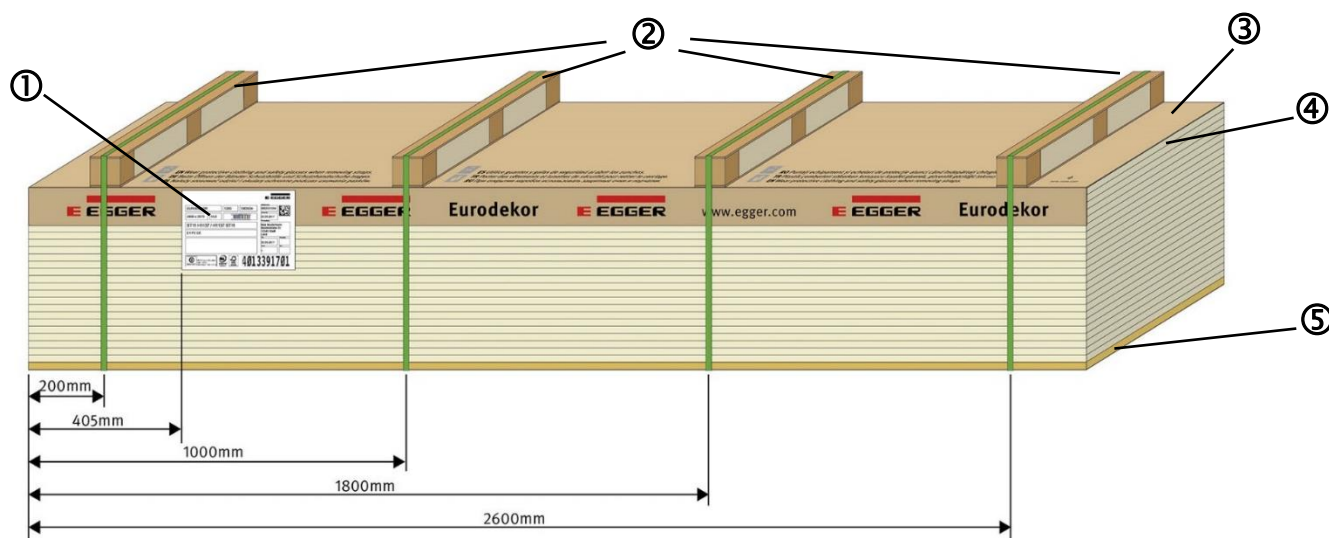

### Balení - EGGER Eurodekor / Eurodekor Plus

Popis materiálu: EGGER Eurodekor jsou desky na bázi dřeva potažené dekoračním papírem impregnovaným melaminovou pryskyřicí k použití v interiéru.  
Možné varianty nosných materiálů: Eurospan dřevotřískové desky, EGGER MDF

#### Eurodekor 2.800 x 2.070 mm

Standardní balení pro všechny varianty z EGGER kolekce dekorativních materiálů a ostatní varianty, pokud není dohodnuto jinak.

### Popis

- 1. Paletový lístek:** Umístění viz nákres. Paletový lístek je nalepený na krycí karton a přehnutý.
- 2. Eurolight proklady:** 4 proklady; 80x80 mm popř. 98x80 mm (Brilon), umístění viz.nákres. Upevněné zelenými PET pásy o rozměru 15,5 x 1,0 mm.
- 3. Karton nahoře:** „Egger Eurodekor“ včetně bezpečnostních pokynů.
- 4. Ochranná deska nahoře:** Pouze u „Eurodekor Plus“ ML/MW04 nebo vyšší → obalová deska Eurodekor 16 - 19 mm
- 5. Ochranná deska dole:** Obalová deska Eurospan nebo Eurodekor pro tloušťky <15 mm → ochranná deska 16 - 19 mm pro tloušťky ≥15 mm → ochranná deska 7 -19 mm