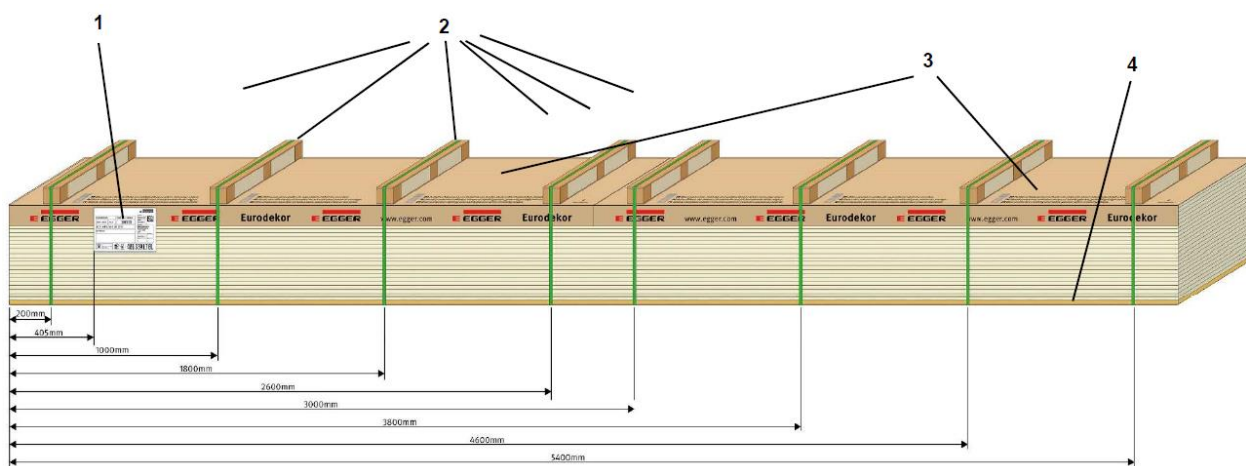

Popis

1. Paletový lístek: Umístění viz nákres. Paletový lístek je nalepený na krycí karton a přehnutý.
2. Eurolight proklady: 4 proklady; 80x80mm popř. 98x80mm, umístění viz.nákres.
Upevněné zelenými PET pásky o rozměru 15,5 x 1,0 mm.
3. Karton nahoře: „Egger Eurodekor“ design včetně bezpečnostních pokynů.
4. Ochranná deska nahoře: pouze u „Eurodekor Plus“ ML/MW04 nebo tlustší
→ nestandard Eurodekor 16- 19 mm,

5. Ochranná deska dole: nestandard Eurospan nebo Eurodekor

Tloušťka <15 mm Eurodekor → 16 - 19 mm ochranná deska

Tloušťka ≥15 mm Eurodekor → 7 - 19 mm ochranná deska

Platné pro

Eurodekor 5.610 x 2.070 mm

Standardní balení pro všechny varianty z EGGER kolekce dekorativních materiálů a ostatní varianty, pokud není dohodnuto jinak.

Popis

1. Paletový lístek: Umístění viz nákres. Paletový lístek je nalepený na krycí karton a přehnutý.

2. Eurolight proklady: 8 prokladů; 80x80mm popř. 98x80mm, umístění viz.nákres.

Upevněné zelenými PET pásky o rozměru 15,5 x 1,0 mm.