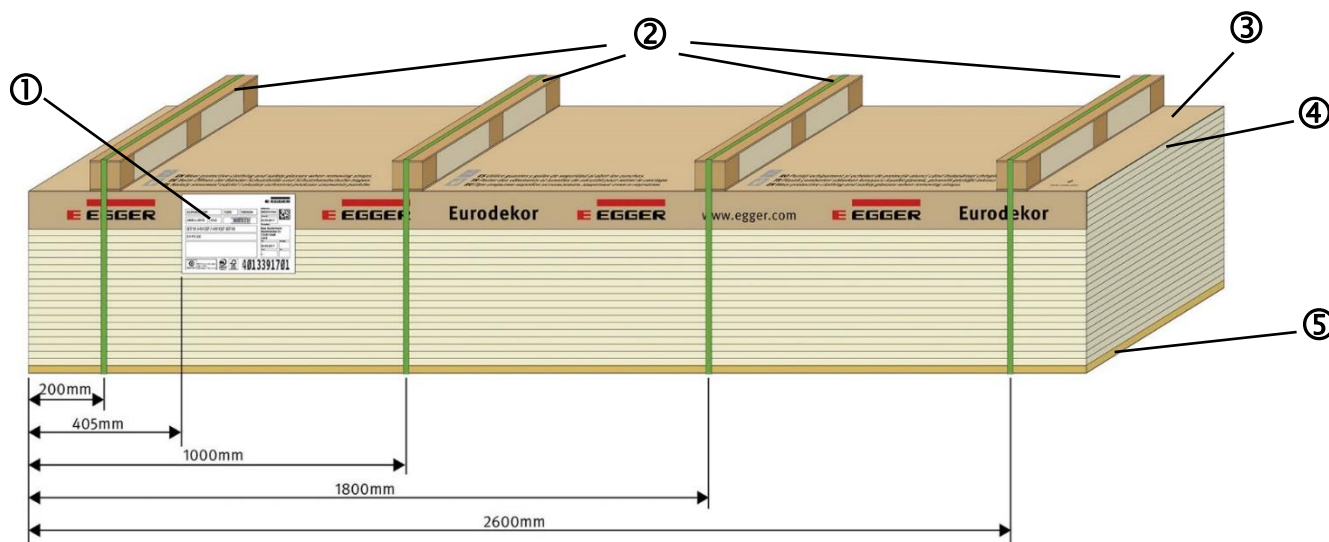

Možné varianty nosných materiálů: Eurospan dřevotřískové desky, EGGER MDF, EGGER OSB Combiline

Platné pro

Eurodekor 2.800 x 2.070 mm

Standardní balení pro všechny varianty z EGGER kolekce dekorativních materiálů a ostatní varianty, pokud není dohodnuto jinak.

Popis

1. Paletový lístek: Umístění viz nákres. Paletový lístek je nalepený na krycí karton a přehnutý.
2. Eurolight proklady: 4 proklady; 80x80mm popř. 98x80mm, umístění viz.nákres.
Upevněné zelenými PET pásky o rozměru 15,5 x 1,0 mm.
3. Karton nahoře: „Egger Eurodekor“ design včetně bezpečnostních pokynů.
4. Ochranná deska nahoře: pouze u „Eurodekor Plus“ ML/MW04 nebo tlustší
→ nestandard Eurodekor 16- 19 mm,

5. Ochranná deska dole: nestandard Eurospan nebo Eurodekor

Tloušťka <15 mm Eurodekor → 16 - 19 mm ochranná deska

Tloušťka ≥15 mm Eurodekor → 7 - 19 mm ochranná deska

Platné pro

Eurodekor 5.610 x 2.070 mm

Standardní balení pro všechny varianty z EGGER kolekce dekorativních materiálů a ostatní varianty, pokud není dohodnuto jinak.

Popis

1. Paletový lístek: Umístění viz nákres. Paletový lístek je nalepený na krycí karton a přehnutý.

2. Eurolight proklady: 8 prokladů; 80x80mm popř. 98x80mm, umístění viz.nákres.

Upevněné zelenými PET pásky o rozměru 15,5 x 1,0 mm.