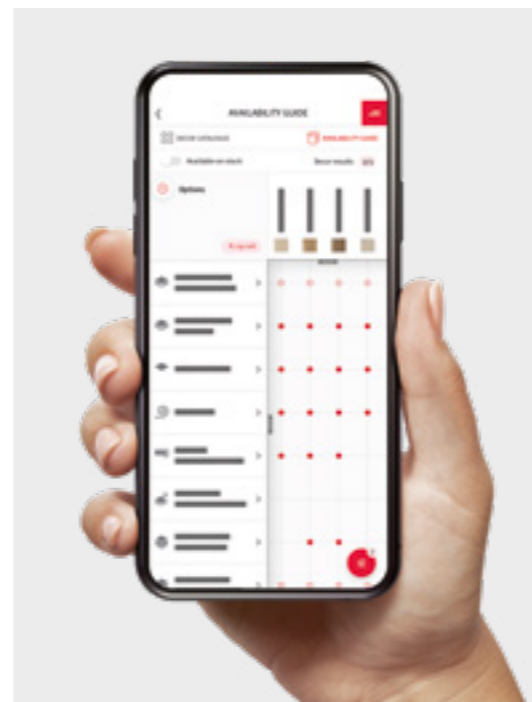

W trybie online i offline

Pobieraj niezbędne dane i korzystaj z nich
w trybie online i offline.

Zeskanuj kod!

to.egger.link/app

Zoptymalizowana funkcja skanowania

Uzyskaj jeszcze szybszy dostęp
do szczegółowych informacji
oraz cyfrowego „Programu
dostaw”.

Portal klienta myEGGER

Zarejestruj się w naszym portalu klienta i poznaj
ekskluzywne korzyści:

- Możliwość pobierania skanów dekorów
w jakości do druku, które można wykorzystać
w CAD/do programów planowania
- Dostęp do usług i informacji na temat Twoich
zamówień
- Możliwość zamawiania próbek i materiałów
marketingowych

Zeskanuj kod!

to.egger.link/myegger

Wizualizuj swoje
pomysły bez
wysiłku

Zwizualizuj swoje pomysły na aranżacje
różnych pomieszczeń z wykorzystaniem
naszych najnowszych dekorów.
Dzięki temu narzędziu szybko i łatwo
zaprezentujesz swoim klientom, jak
zmeni się wygląd pomieszczenia wraz
z zastosowaniem konkretnych połączeń
dekorów.