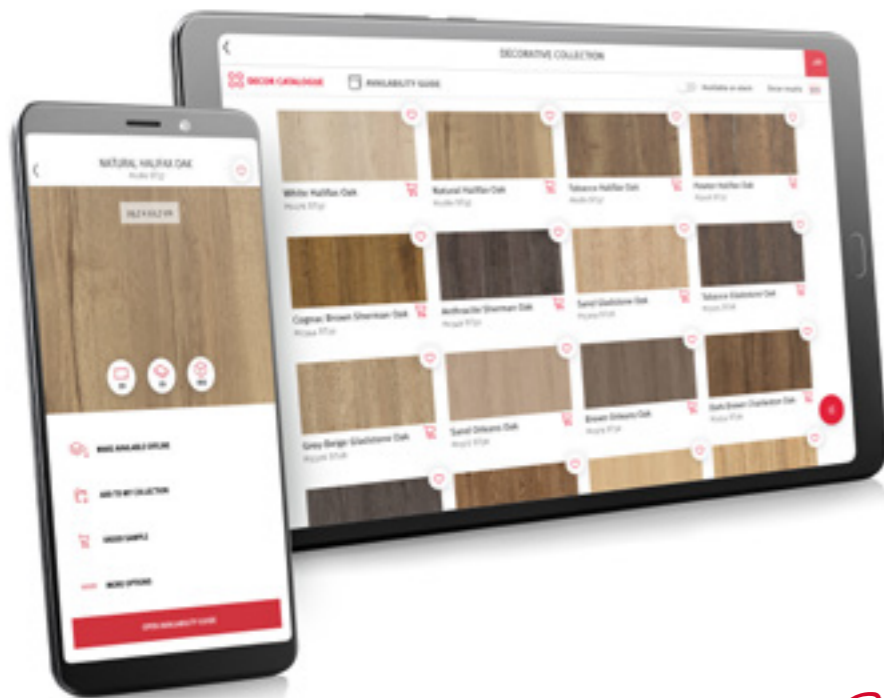

MORE FROM WOOD.

E EGGER

Program *dostaw*

Kolekcja materiałów dekoracyjnych 24+

Więcej możliwości. Większa efektywność.

Twoja Kolekcja
dostępna teraz całą dobę.

Dzięki aplikacji Kolekcja materiałów dekoracyjnych teraz wszystkie dekory firmy EGGER mogą znaleźć się w zasięgu ręki niezależnie od Twojego miejsca pobytu. Czerp inspiracje, twórz **indywidualne kolekcje dekorów oraz moodboardy**, a także **szybko i w łatwy sposób zamawiaj próbki na potrzeby swoich projektów**.

W trybie online i offline

Pobieraj niezbędne dane i korzystaj z nich
w trybie online i offline.

Zeskanuj kod!

to.egger.link/app

Zoptymalizowana funkcja skanowania

Uzyskaj jeszcze szybszy dostęp
do szczegółowych informacji
oraz cyfrowego „Programu
dostaw”.