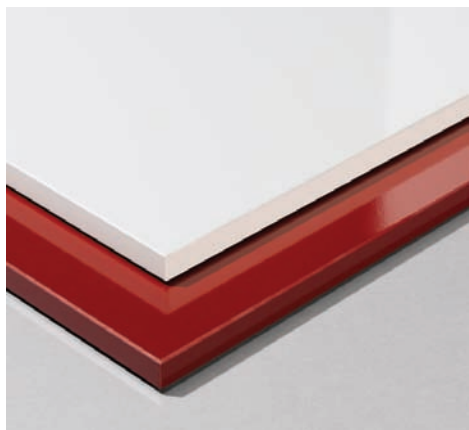

ЛУЧШЕЕ ИЗ ДЕРЕВА.

E EGGER

Мягкий блеск ST30

Глянцевые структуры в
программе ЛДСП и ЛМДФ

Складская
программа
России
действует
с января 2018

Мягкий блеск ST30

Блестящее воплощение идей!

Отборное сырье и использование самых современных технологий позволяют компании ЭГГЕР создавать высококачественные древесные материалы в новом измерении. Наша структура поверхности «Мягкий блеск» поможет Вам реализовать свои блестящие идеи.

Структура поверхности «Мягкий блеск» идеально подходит для применения в отделке деталей корпуса мебели, фасадных элементов, в оформлении торговых помещений и выставочных залов, а также в изготовлении перегородок. Для поставок со склада мы подготовили для Вас одиннадцать декоров, которые вместе с нашими пластиковыми кромками АБС предлагаются в программе ЛДСП и ЛМДФ. Глянцевый слой плиты покрыт защитной плёнкой, которая гарантирует сохранность при переработке и транспортировке.

Технические характеристики и программа поставок

EGGER Eurodekor со структурой ST30 соответствует требованиям норм EN 14322:2003.

| Производственная программа завода в Гагарине | |
|--|--|
| Формат | 2.800×2.070 мм |
| Толщина | 16 мм и 18 мм – поставка со склада от 1 палеты* Остальные толщины под заказ – минимальный объём поставки: 2 палеты* |
| Структура | ST30/ST2 – поставка со склада ST30/ST30 – по запросу |
| Защитная плёнка | Со стороны ST30 |
| Типы плит-основ | EGGER Eurospan необлицованные ДСП EGGER MDF – древесно-волокнистые плиты средней плотности |
| Декоры | W1000, W1100, U108, U311, U732, U999 Другие декоры – по запросу |
| Формат пластиковых кромок | 23×0.8 мм / 75 пог. м. в рулоне. |