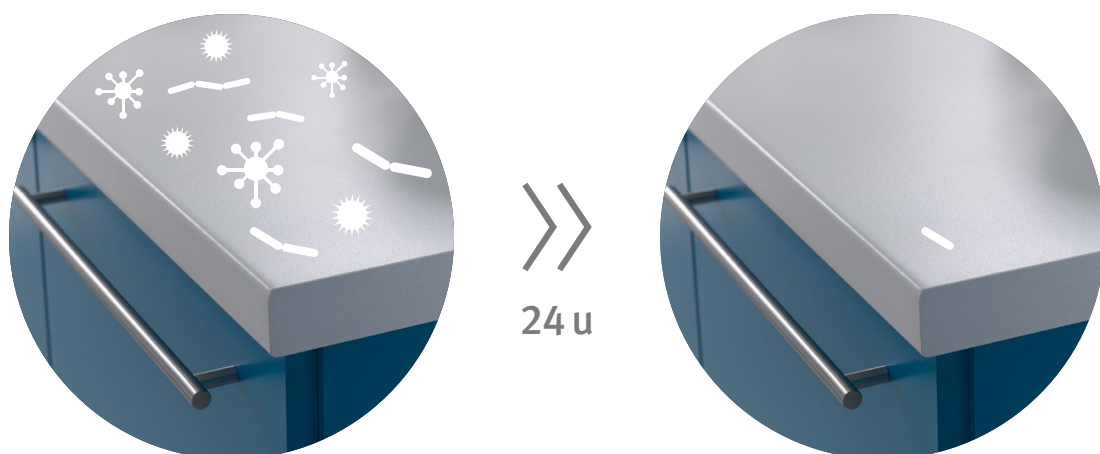

MORE FROM WOOD.

E EGGER

A close-up photograph showing a pair of hands with light-colored nail polish gently holding a large, round, golden-brown loaf of bread. The bread is resting on a rustic wooden surface, and some flour is scattered around it. The lighting is warm and natural, highlighting the texture of the bread and the wood.

Antibacterieel oppervlak
Veilig in elke situatie

Wist u dat ...

... onze producten een antibacteriële oppervlakte-eigenschap hebben?

Op de hygiënisch verzegelde en gesloten oppervlakken van de producten in onze Decoratieve Collectie worden bacteriën en ziektekiemen binnen 24 uur met 99,9% verminderd. Deze eigenschap voorkomt ook dat bacteriën zich vermenigvuldigen. De antimicrobiële oppervlakte-eigenschap, zoals aanwezig op onze Eurodekor-producten, is zeer effectief tegen ziektekiemen, bacteriën en virussen. Deze producten zijn dus uitstekend geschikt voor toepassingen met bepaalde hygiënenormen.