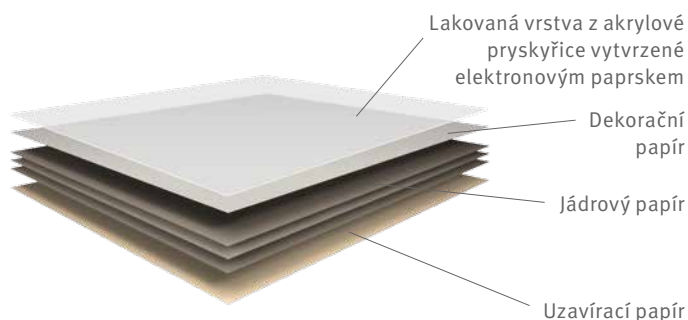

Mimořádně matný povrch je na dotek **sametově teplý**, vyznačuje se také velmi dobrou ochranou **proti otiskům prstů**. Díky této kombinaci je tak laminát PerfectSense Topmatt jedinečný a univerzálně použitelný.

## Oblasti využití

Laminát PerfectSense Topmatt najde své uplatnění všude tam, kde je třeba kombinovat matný design a vysokou odolnost proti namáhání. Kromě **pracovních desek a stolů** nalézá využití také **pro police, čelní plochy nábytku a dveře**.

# Složení laminátu

Laminát EGGER PerfectSense Topmatt představuje dekorativní laminát (typ HGS) na bázi vytvrzovaných pryskyřic. Svrchní vrstva papíru je ve speciálním výrobním procesu lakována, následně vytvrzena pomocí elektronových paprsků a dodávána s ochrannou folií.