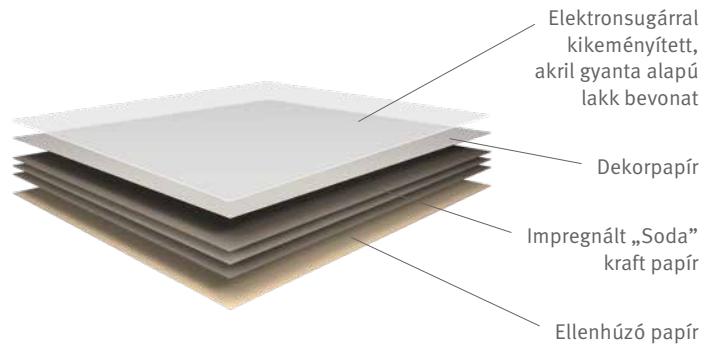

MORE FROM WOOD.

E EGGER

Egger PerfectSense Topmatt

**Dekoritlemez azoknak, akik
bársonyosan matt felülettel
szeretnének ragyogni.**

A Topmatt rendkívül tartós.

A PerfectSense Topmatt dekoritlemeznek lenyűgöző a kopás-, ütés- és karcállósága, és így eszményi megoldást kínál **vízszintes** felületek, valamint **nagy igénybevételeknek** kitett felületek bevonására.

A szuper matt felület **bársonyos és meleg** érzetet kelt, és a jó **ujjlenyomat-taszító tulajdonságának köszönhetően** kiemelkedő a minősége is. Ez a párosítás az, ami egyedivé, és általánosan alkalmazhatóvá teszi a PerfectSense Topmatt-ot.

Alkalmazási területek

A PerfectSense Topmatt dekoritlemez kiválóan alkalmas olyan területekre, ahol ésszerű összhangot kell teremteni a matt kialakítás és a nagy igénybevételre való ellenállás között. A **munkalapokon, asztallapokon, és az íróasztal lapokon** kívül ide sorolhatók még a **polcok, a bútor előlapok, és az ajtóelemek** is.

A termék szerkezete

Az EGGER PerfectSense Topmatt dekoritlemez egy (HGS típusú) dekoratív, kikeményedő műgyanta bázisú rétegezt anyag. A felső papír felületet speciális gyártási eljárással lakkozzuk, majd elektronsugarak segítségével kikeményítjük.