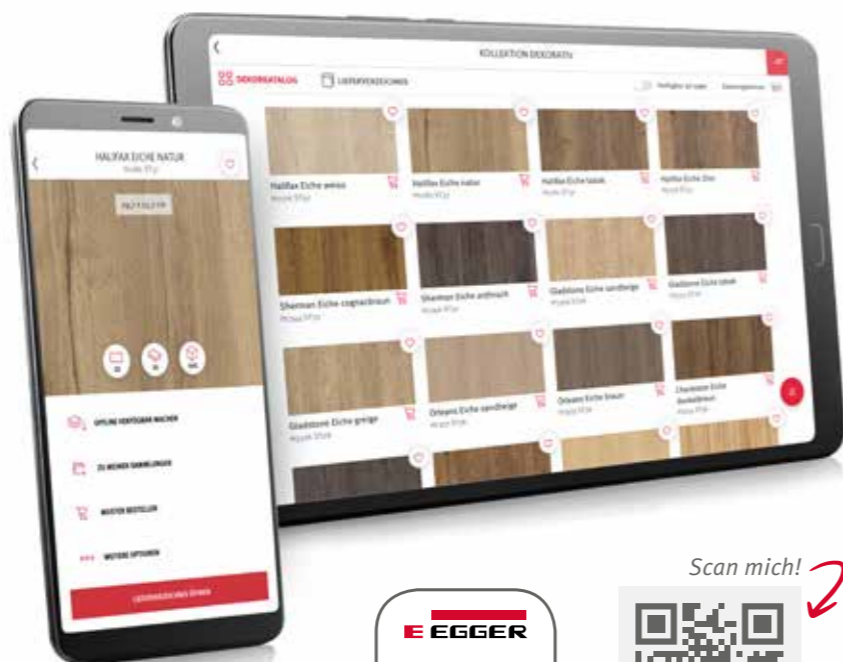

Rund um die Uhr verfügbar – Ihre Kollektion

Mit der Kollektion Dekorativ App haben Sie die gesamte EGGGER Dekorauswahl immer und überall zur Hand. Lassen Sie sich inspirieren, erstellen Sie **individuelle Dekorsammlungen sowie Moodboards** und bestellen Sie **schnell und einfach die gewünschten Muster** für Ihre Projekte.

Weiterentwickelte Scan-Funktion

Gelangen Sie noch schneller zur Vollansicht der Dekore sowie zu detaillierten Informationen über Verfügbarkeiten.

to.egger.link/app

Muster-Shop

Bestellen Sie Ihre gewünschten Dekor-Muster einfach und bequem online oder über unsere App.