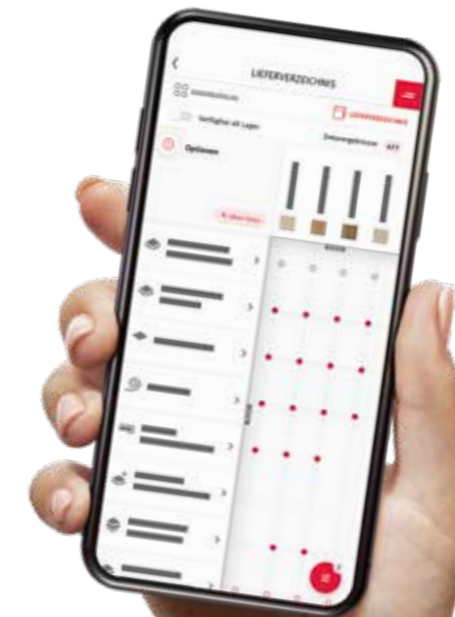

Scannez-moi !

to.egger.link/lieferverzeichnis