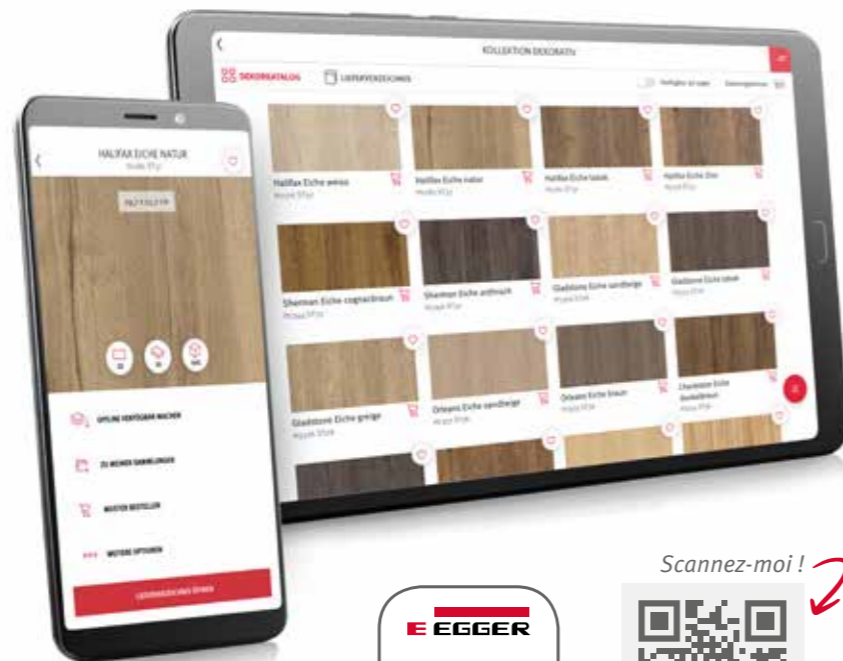

Collection & Services

24+

Votre collection disponible 24 h sur 24.

Avec l'application Collection & Services, ayez tous les décors à portée de main, où que vous soyez. Laissez-vous inspirer, créez **vos propres sélections, vos planches de tendances** et commandez **rapidement et facilement des échantillons** pour vos projets.

En ligne et hors ligne

Choisissez les informations dont vous avez besoin, elles seront accessibles que vous soyez connecté ou hors ligne.

Fonction scan améliorée

Accédez encore plus rapidement aux informations sur les produits, aux décors et visualisez-les à taille réelle.

Scannez-moi !

to.egger.link/app

Commande d'échantillons

Commandez des échantillons très facilement en ligne ou via notre application.

Scannez-moi !

to.egger.link/shop-innenausbau

Il est temps d'avoir plus d'avantages.