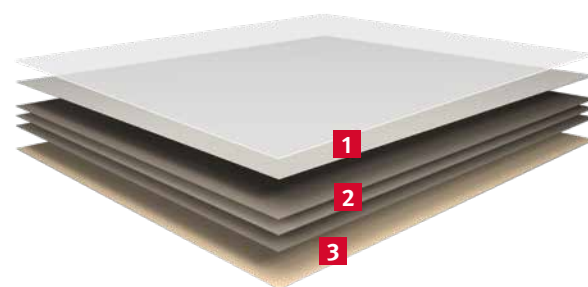

ЛУЧШЕЕ ИЗ ДЕРЕВА.

E EGGER

PerfectSense Topmatt

Бумажно-слоистый пластик
с поверхностью Topmatt

Бумажно-слоистый пластик с поверхностью PerfectSense Tormatt (PT) создаёт особые тактильные акценты. Он отличается своей чрезвычайно матовой, бархатисто-теплой на ощупь поверхностью, на которой не остаётся следов от пальцев. Лакированная поверхность, отвержденная за счет

электронно-лучевого воздействия, устойчива к истиранию, ударной нагрузке и царапинам. Это позволяет применять пластик как на горизонтальных, так и вертикальных поверхностях с высокой степенью нагрузки.

Строение бумажно-слоистых пластиков с поверхностью Tormatt

- 1** Лакированная «бумага» с нанесенным слоем пигментированного лака на основе акриловых смол, отвержденного за счет электронно-лучевого воздействия
- 2** Импрегнированная бумага для средних слоев
- 3** Бумага для нанесения на обратную сторону