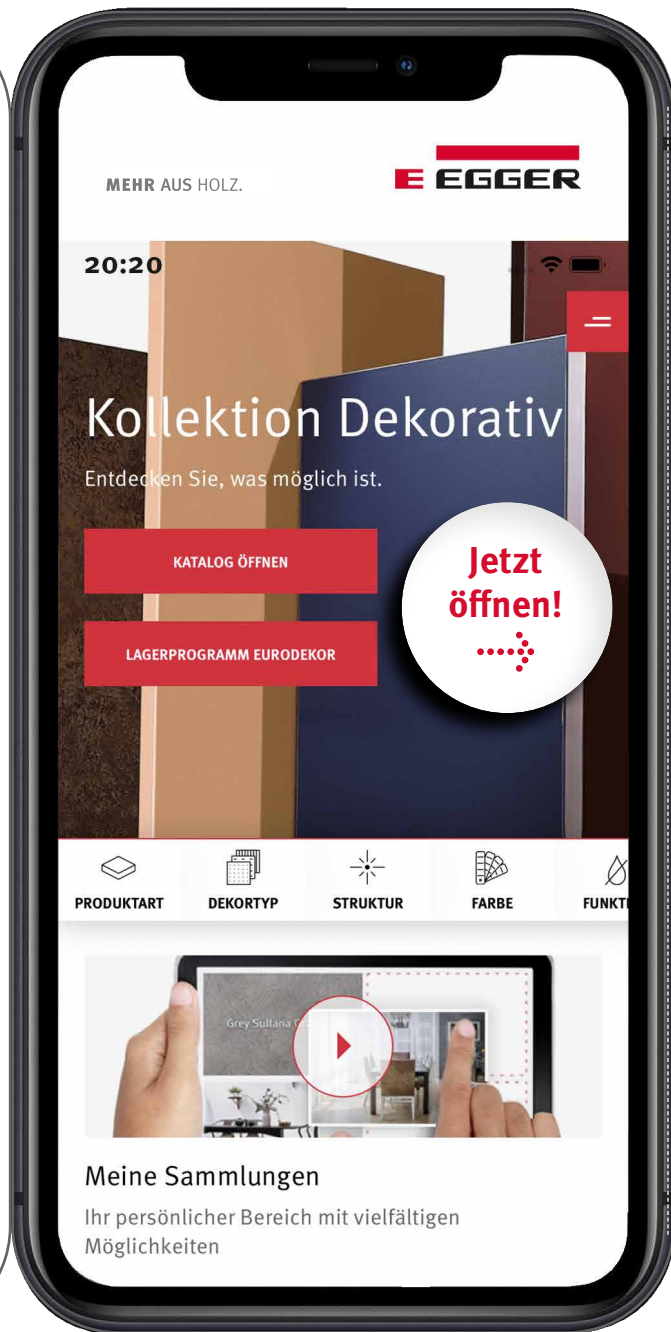

Service-Center Schweiz

T +41 41 349 50 05

sc.ch@egger.com

Die neue EGGER Kollektion Dekorativ App

Die neue EGGER Kollektion Dekorativ App verbindet analog und digital. Damit haben Sie die Kollektion stets griffbereit – auch ohne Internetverbindung oder Transportieren schwerer Kollektionskoffer.