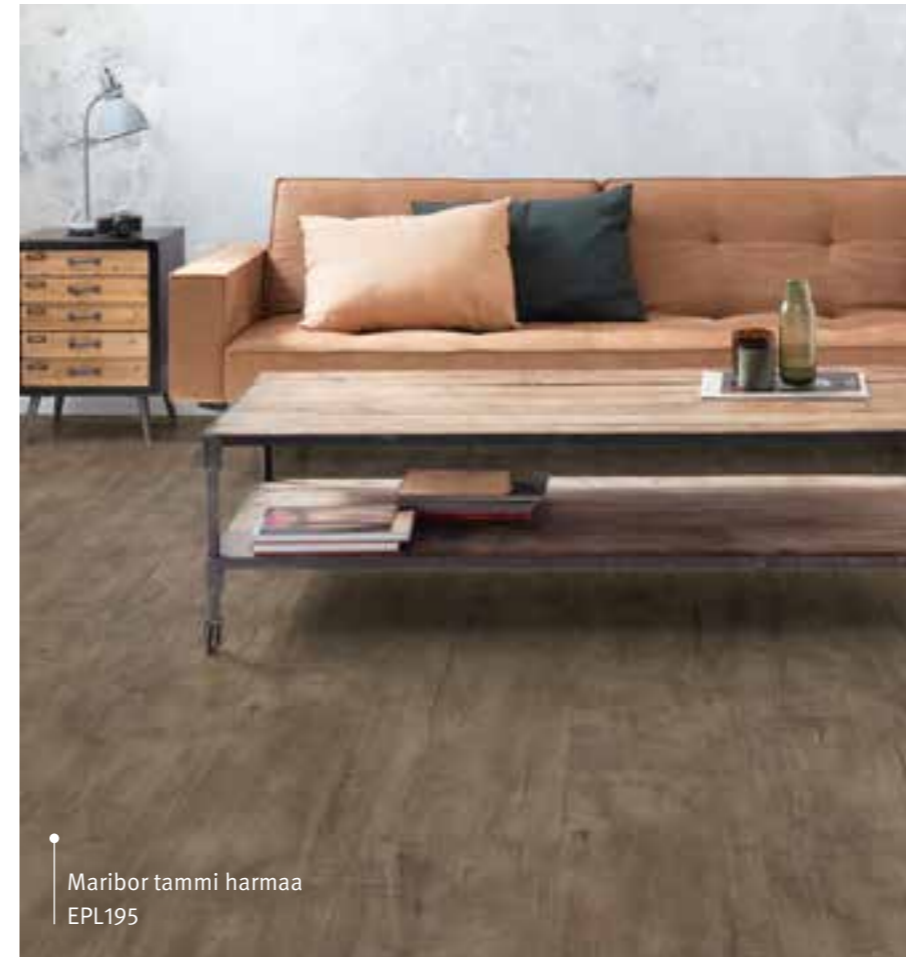

Maribor tammi harmaa
EPL195