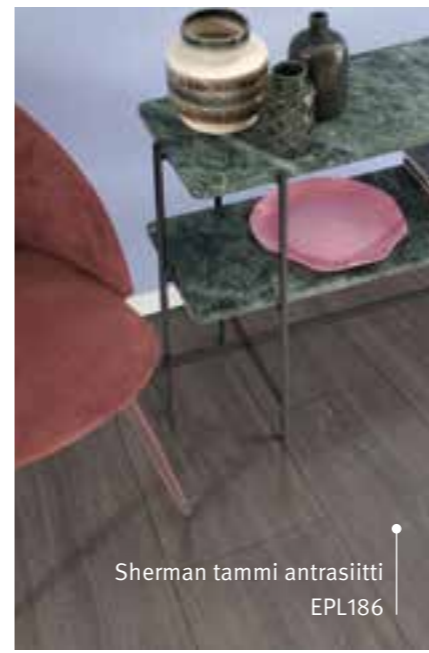

Sherman tammi antrasiitti
EPL186