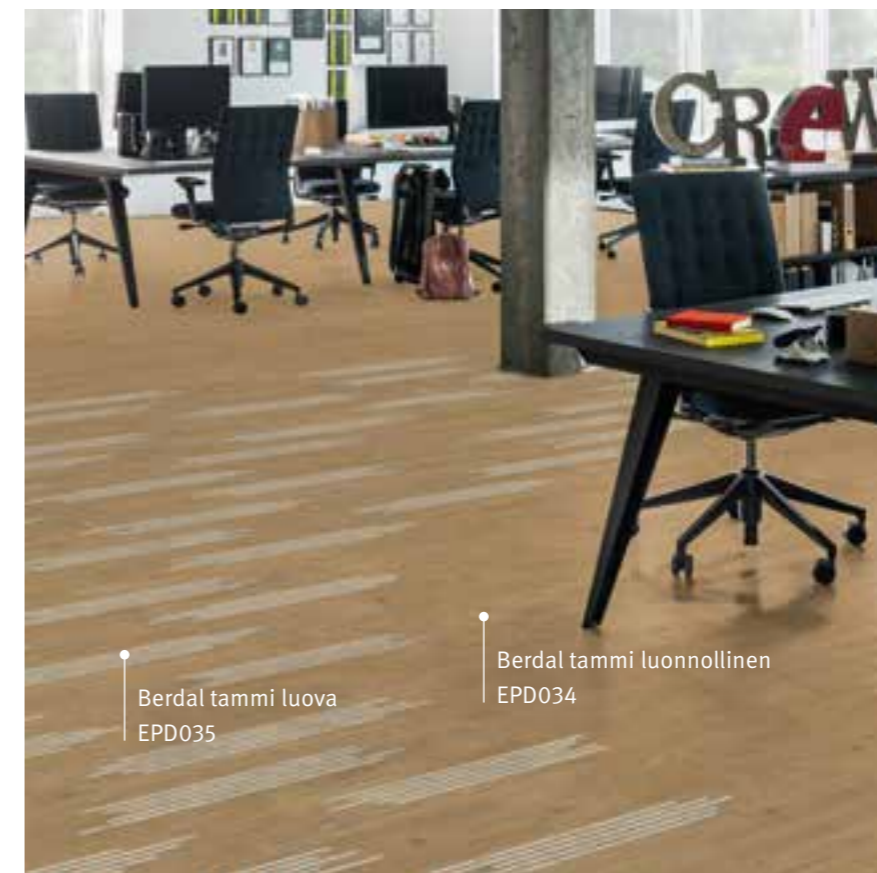

Bedollo pähkinäpuu tumma EPL175

Berdal tammi luova EPD035

Berdal tammi luonnollinen EPD034

» Lue lisää: egger.com/flooring-trends