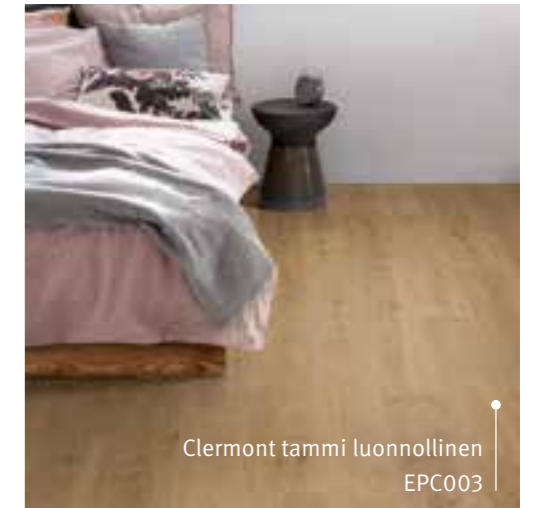

» Lue lisää:
egger.com/flooring-trends

Chromix valkoinen
EPL168

EGGER Decorative Collection -mallisto:
F637 ST16 valkoinen Chromix

Maribor tammi harmaa
EPL195

Clermont tammi luonnollinen
EPC003

Waltham tammi luonnollinen
EPD027