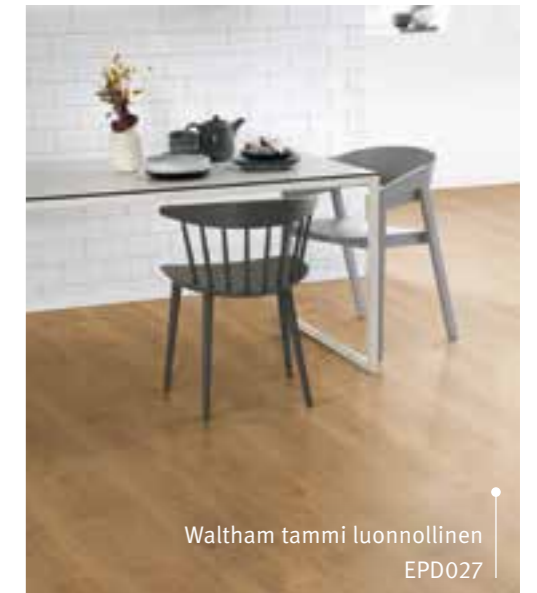

» Lue lisää:
egger.com/flooring-trends

Chromix valkoinen
EPL168

EGGER Decorative Collection -mallisto:
F637 ST16 valkoinen Chromix

Maribor tammi harmaa
EPL195

Clermont tammi luonnollinen
EPC003

Waltham tammi luonnollinen
EPD027