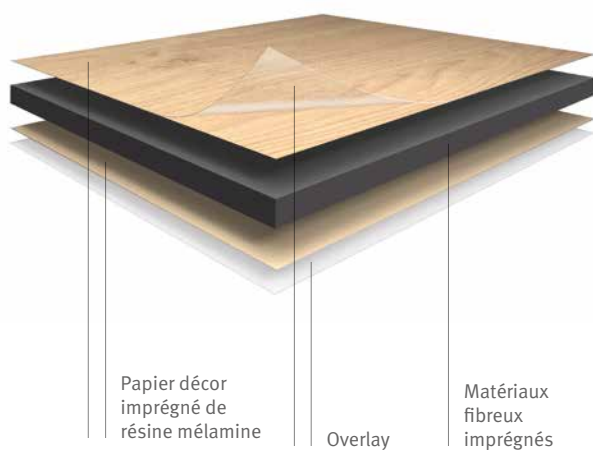

MORE FROM WOOD.

Bien plus que du bois

Egger Stratifiés compacts

**Solution élégante pour
surfaces fortement sollicitées.**

Egger Collection & Services 2020 – 22

**Programme
de livraison
inclus**

W1000 ST9 Premium wit
© Katharina Jaeger

H1145 ST10 Chêne Bardolino naturel
U767 ST9 Gris cubanita

Composition stratifié compact

Overlay : pour les reproductions bois et matières

Bon à savoir

Notre gamme de stratifiés compacts comprend plus de 190 combinaisons décor – structure.

Ils sont accessibles en version standard ou ignifuge avec âme noire. Jouez également sur l'aspect pur du blanc pour un effet des plus harmonieux avec notre stratifié compact blanc avec âme blanche.

Grâce à sa haute résistance, il ouvre la voie à de nouvelles opportunités pour l'agencement de points de vente, notamment pour les modules d'exposition soumis à des contraintes élevées.

A cause d'un autre procédé de fabrication entre stratifié compact et autres produits EGGER il pourrait se produire une différence de couleur.

EGGER Stratifié Compact

élégant, hygiénique, robuste

Les stratifiés compacts se composent d'une feuille décorative imprégnée de résine mélamine en surface et de couches de matériaux fibreux imprégnés de résine thermodurcissable au coeur. Ils sont pressés à haute pression et température pour créer des panneaux autoportants dès 6 mm d'épaisseur.