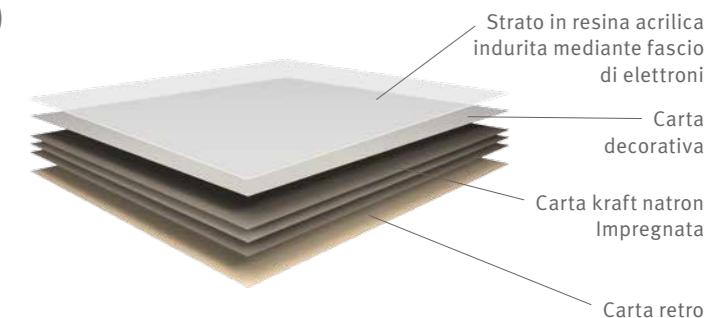

MORE FROM WOOD.

 **EGGER**

Egger PerfectSense Topmatt

**Il laminato per chi desidera distinguersi
con una superficie opaca effetto velluto.**

Tutto ciò che dura nel tempo è Topmatt.

Il laminato PerfectSense Topmatt convince per la sua elevata resistenza all'abrasione, agli urti e ai graffi ed è ideale per le superfici **orizzontali** e le superfici sottoposte a **forti sollecitazioni**.

La superficie ultra opaca è vellutata e **calda al tatto** e si distingue per le sue ottime **proprietà anti-impronta**. Questa combinazione rende il laminato PerfectSense Topmatt unico nel suo genere e utilizzabile universalmente.

Applicazioni

Il laminato PerfectSense Topmatt viene utilizzato ovunque sia necessario combinare sapientemente un design opaco e resistenza elevata. Ad esempio per **scaffali, ante mobili ed elementi di porte**, oltre che per **piani da lavoro, tavoli e scrivanie**.

Struttura del prodotto

Il laminato EGGER PerfectSense Topmatt è un laminato decorativo (tipo HGS) a base di resine induribili. Lo strato di carta superiore viene verniciato durante un processo di produzione separato e viene poi indurito mediante fascio di elettroni.