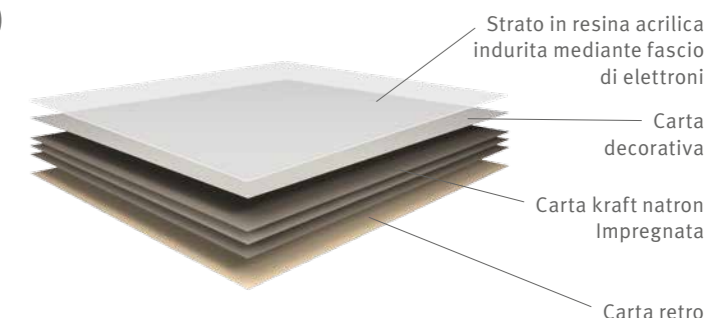

MORE FROM WOOD.

 **EGGER**

Egger PerfectSense Topmatt

**Il laminato per chi desidera distinguersi
con una superficie opaca effetto velluto.**

Tutto ciò che dura nel tempo è Topmatt.

Il laminato PerfectSense Topmatt convince per la sua elevata resistenza all'abrasione, agli urti e ai graffi ed è ideale per le superfici **orizzontali** e le superfici sottoposte a **forti sollecitazioni**.

La superficie ultra opaca è vellutata e **calda al tatto** e si distingue per le sue ottime **proprietà anti-impronta**. Questa combinazione rende il laminato PerfectSense Topmatt unico nel suo genere e utilizzabile universalmente.

Applicazioni

Il laminato PerfectSense Topmatt viene utilizzato ovunque sia necessario combinare sapientemente un design opaco e resistenza elevata. Ad esempio per **scaffali, ante mobili ed elementi di porte**, oltre che per **piani da lavoro, tavoli e scrivanie**.

Struttura del prodotto

Il laminato EGGER PerfectSense Topmatt è un laminato decorativo (tipo HGS) a base di resine induribili. Lo strato di carta superiore viene verniciato durante un processo di produzione separato e viene poi indurito mediante fascio di elettroni.