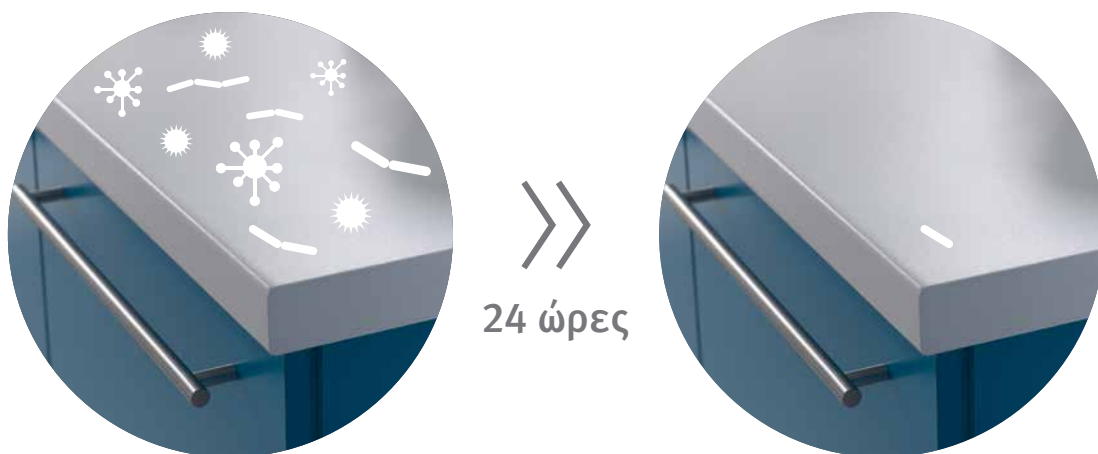

Στις υγειονομικά σφραγισμένες και κλειστές επιφάνειες των μελαμινών Eurodekor, στις λακαριστές επιφάνειες PerfectSense, στις φορμάικες και στα compact laminates, τα βακτηρίδια και τα μικρόβια εξουδετερώνονται σε ποσοστό 99,9% εντός 24 ωρών. Αυτό το χαρακτηριστικό αποτρέπει επίσης την αναπαραγωγή τους. Τα παραπάνω προϊόντα είναι ιδανικά για χώρους που υπόκεινται σε συγκεκριμένες υγειονομικές απαιτήσεις.