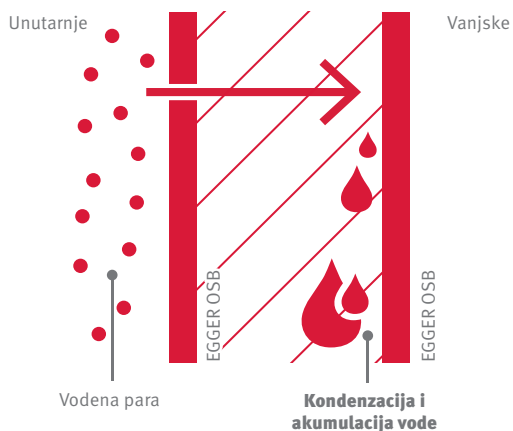

RIZICI PRILIKOM IZGRADNJE KONSTRUKCIJE KOJA NE PROPUŠTA PARU