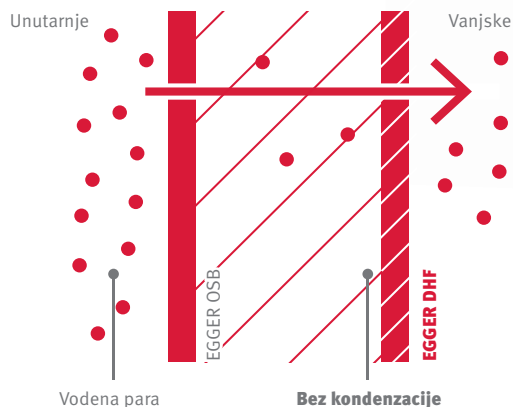

KROVNE I ZIDNE KONSTRUKCIJE KOJE PROPUŠTAJU PARU

EGGER preporučuje sistave koji propuštaju paru

EGGER DHF ploče su paropropusne ploče od drvenih vlakana namjenjene za vanjsko oblaganje **krovova i zidova**.

EGGER DHF ploče osiguravaju prijenos **vlage iz zraka** unutar kuće kroz konstrukciju izvan kuće. Rizici poput kondenzacije i skupljanja vode unutar konstrukcije zato su smanjeni.

U slučaju sustava koji ne propuštaju paru postoji rizik od kondenzacije vodene pare unutar konstrukcije. Voda koja tako nastaje može uzrokovati probleme.

EGGER DHF ploče dokazale su se i kao povećana **zaštita od kiše** i kao optimalna **zaštita od vjetra**. Ploče su otporne na puknuća čime se u fazi izgradnje povećava sigurnost rada.

SIGURNOST UPORABE

KROVNI I ZIDNI SUSTAVI OMOGUĆUJU IZLAZ PARE

RIZICI PRILIKOM IZGRADNJE KONSTRUKCIJE KOJA NE PROPUŠTA PARU

PROGRAM ISPORUKE

EGGER DHF

Proizvod / Duljina x širina (mm)	Debljina ploče (mm)	Komada/ paket	Težina (t) / Paleta	m² / Paleta
T&G (utor pero) 4 - nebrušeno				
2.500x675	15	63	1	106,3
T&G (utor pero) 2 - nebrušeno				
2.800x1.250	15	60	1,97	210
3.000x1.250	15	56	1,97	210

Dostupno u paletama u skladištu Rādāuṭi