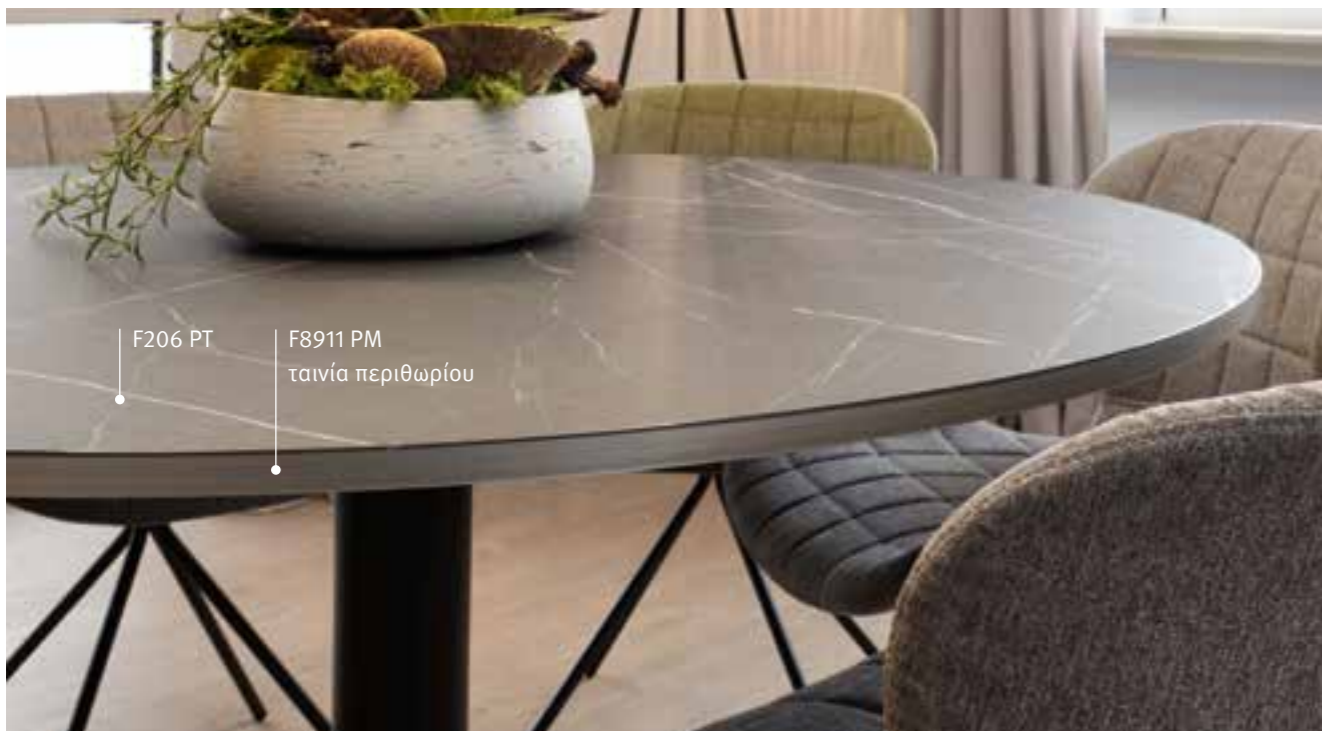

Συντονίζονται απόλυτα Ταιριαστά προϊόντα PerfectSense®

Δημιουργία εντάσεων

Η χρήση δίχρωμης ταινίας περιθωρίου Dorppia (PMMA) μετατρέπει την άκρη ενός επίπλου σε σχεδιαστικό στοιχείο. Συνδυαστικά με τις επιφάνειες Premium Matt ή Torrmatt, αυτές οι ταινίες περιθωρίου δημιουργούν την οπτική αίσθηση του πραγματικού γυαλιού.

Σαρώστε τον κωδικό του σχεδίου χρησιμοποιώντας την εφαρμογή.