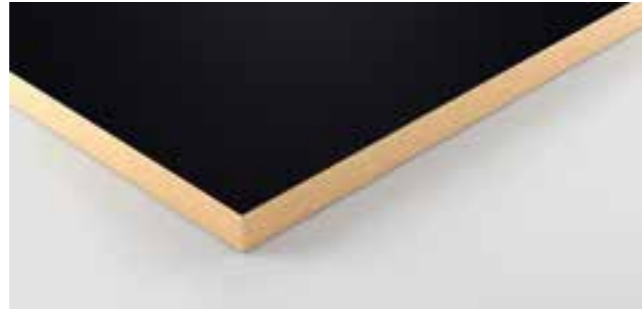

Λακαριστές Επιφάνειες PerfectSense Matt U999 PM