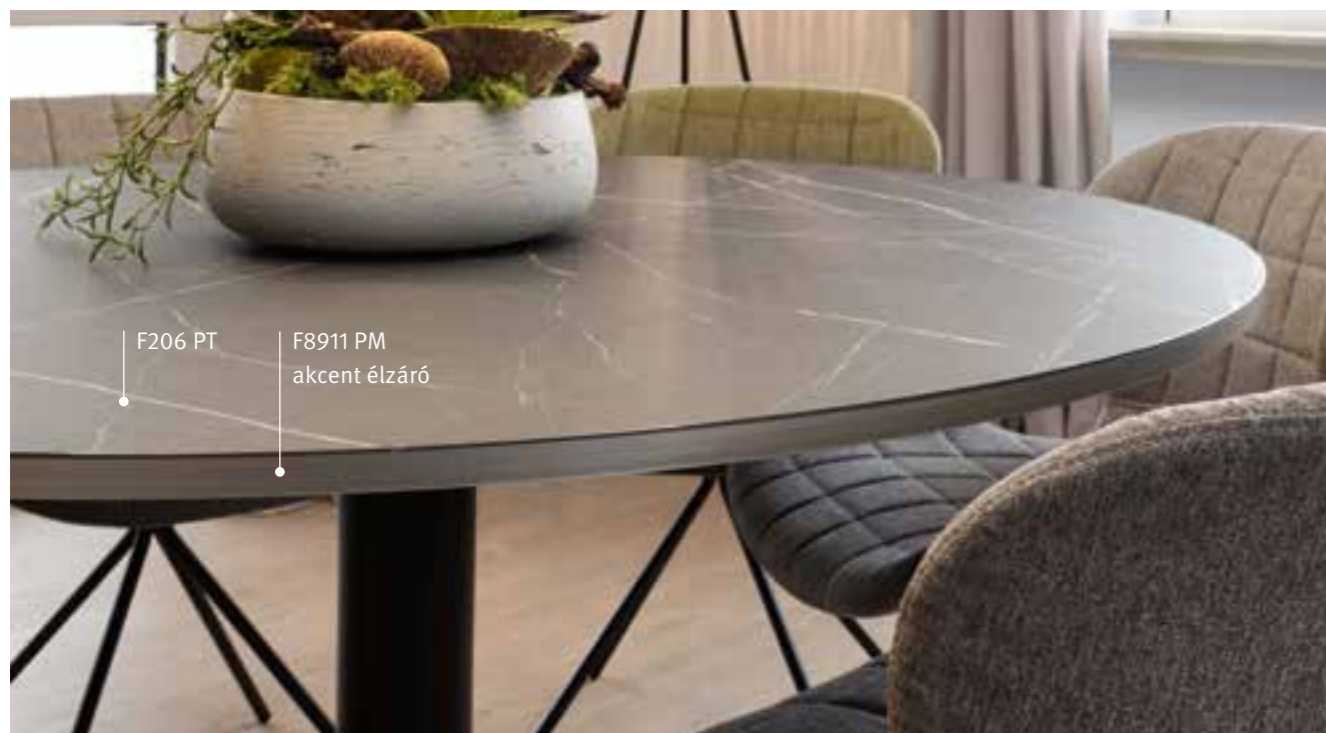

Tökéletes harmónia Színazonos PerfectSense® termékek

Hangsúlyok létrehozása

A két árnyalatban kivitelezett Doppia élzáró (PMMA) a bútor élzáróit hangsúlyos lakberendezési elemmé varázsolja. Premium Matt vagy Topmatt felületekkel ezek az akcent élzárók a valódi üveg hatását keltik.

Szkennelje be a dekorkódot az alkalmazással.