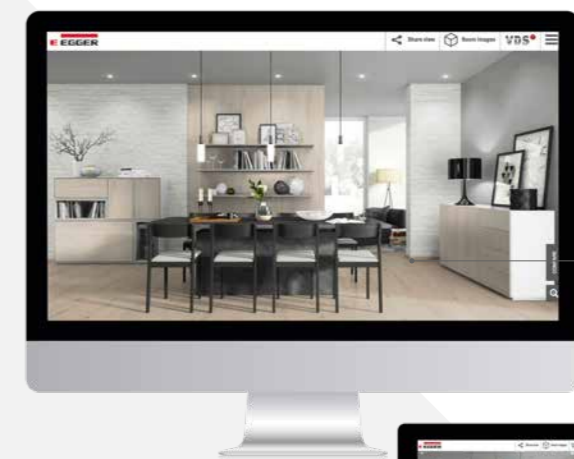

EGGER Průvodce designem – Jak funguje? kdekoliv, kdykoliv

Nový Průvodce designem obsahuje řadu kombinací dekorů v mnoha oblastech využití. Vytvořte si vlastní projekty s moderními a inspirativními dekory z **EGGER kolekce dekorativních materiálů 2017 – 2019**.