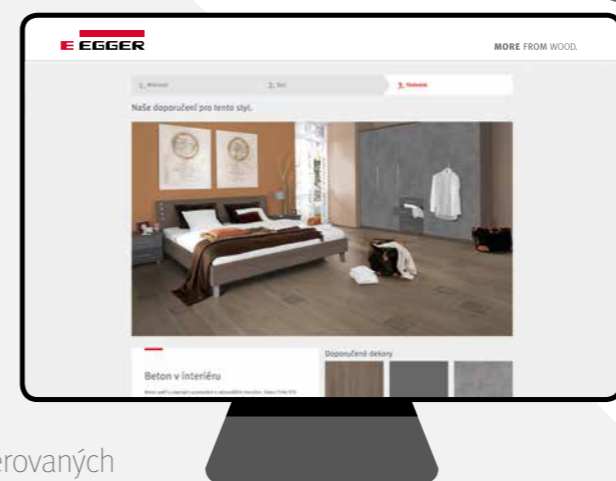

Místnost » Vyberte si svou místnost

Máte možnost si vybrat z různých typů místností. Například byste chtěli nové prostory pro spaní? Ložnice I je jednou z možností.

» Styl Vyberte si svůj styl

Nabízíme vám několik stylů pro vaši ložnici. Je jen na vás, který styl si vyberete. Zaujal vás Beton v interiéru ložnice? Nebo naopak Perletové povrchy? A nebo styl Tón v tónu?

Výsledek » Naše doporučení pro vybraný styl

Doporučení pro tento styl je kombinací konkrétních námi preferovaných dekorů daného stylu. Pokud vám vybrané dekory nevyhovují, máte možnost si zvolit z nabídky dalších doporučených dekorů.

Jednotlivé dekory si můžete prohlédnout ve zvětšeném zobrazení. Nyní navíc máte možnost, díky nové funkci, si některé dekory prohlédnout digitálně v zobrazení 3D. Tak získáte názornou představu o povrchu dekoru, aniž byste u sebe měli vzorky, které si zároveň také můžete objednat.

Naše doporučení pro váš vybraný styl si můžete vytisknout, uložit nebo dále sdílet. Můžete se vždy vrátit o krok zpět ve svých vizualizacích, či začít úplně od začátku.

Přejete si více?

Změňte si dekory podle svých představ formou vaší vlastní vizualizace. Vytvářejte si své návrhy, ty si můžete také vzájemně porovnat, a nakonec finální návrh můžete předložit zákazníkovi. S našimi nástroji je to snadné. Rychle a jednoduše: Objevte nové možnosti, jak změnit Vaše představy ve skutečnost, pomocí EGGER Průvodce designem.

EGGER Průvodce designem – Jak funguje? kdekoliv, kdykoliv

Nový Průvodce designem obsahuje řadu kombinací dekorů v mnoha oblastech využití. Vytvořte si vlastní projekty s moderními a inspirativními dekory z **EGGER kolekce dekorativních materiálů 2017 – 2019**.

• Vytvářejte návrhy místností on-line