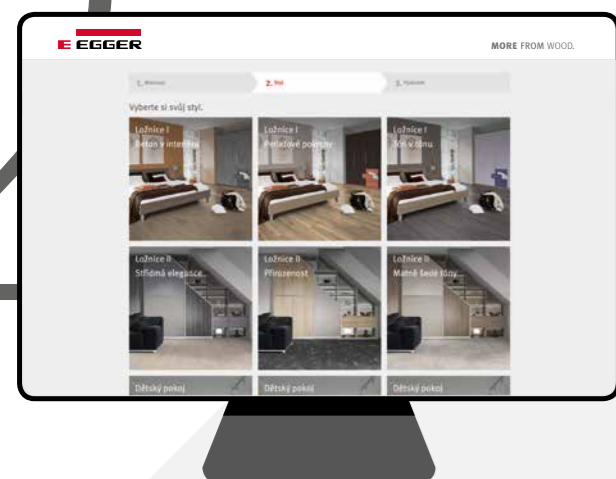

Místnost » Vyberte si svou místnost

Máte možnost si vybrat z různých typů místností. Například byste chtěli nové prostory pro spaní? Ložnice I je jednou z možností.

» Styl Vyberte si svůj styl

Nabízíme vám několik stylů pro vaši ložnici. Je jen na vás, který styl si vyberete. Zaujal vás Beton v interiéru ložnice? Nebo naopak Perletové povrchy? A nebo styl Tón v tónu?