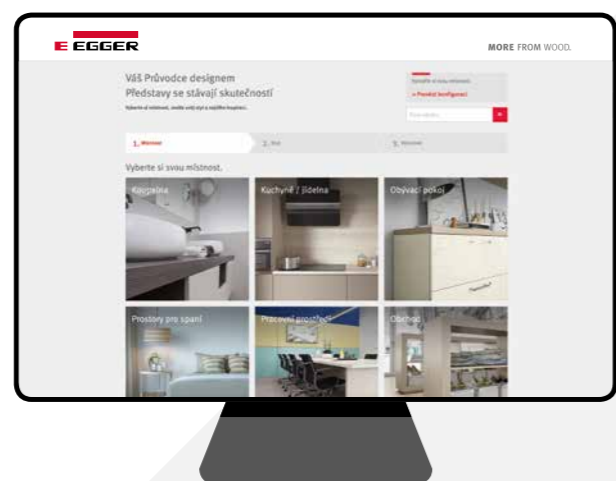

Místnost » Vyberte si svou místnost

Máte možnost si vybrat z různých typů místností. Například byste chtěli nové prostory pro spaní? Ložnice I je jednou z možností.

» Styl Vyberte si svůj styl

Nabízíme vám několik stylů pro vaši ložnici. Je jen na vás, který styl si vyberete. Zaujal vás Beton v interiéru ložnice? Nebo naopak Perletové povrchy? A nebo styl Tón v tónu?