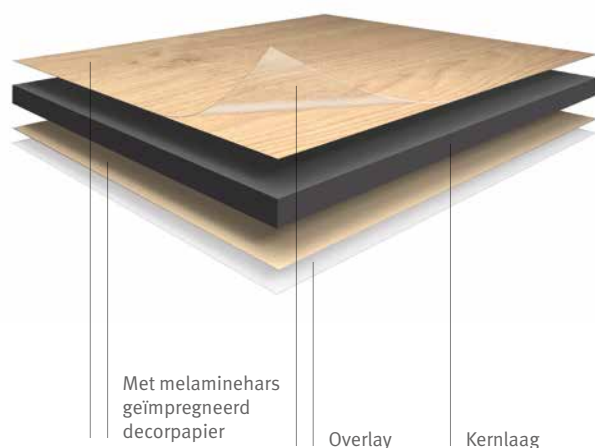

MORE FROM WOOD.

Egger Compactlaminaten

**Uw elegante oplossing
voor intensief gebruik.**

Egger Decoratieve Collectie 2020 – 22

Inclusief
lever-
overzicht

W1000 ST9 Premium wit
© Katharina Jaeger

H1145 ST10 Bardolino eik natuur
U767 ST9 Cubanietgrijs

Opbouw compactlaminaat

Met melaminehars
geïmpregneerd
decorpapier

Overlay

Kernlaag

Overlay: voor hout- en materiaaldecoren

Handig om te weten

Ons assortiment compactlaminaten bevat meer dan 190 decor- en structuurcombinaties.

EGGER Compactlaminaat

elegant, hygiënisch, robuust

Compactlaminaten hebben een meerlaagse samenstelling. Ze bestaan uit een met melaminehars geïmpregneerd decorpapier als deklaag en een vezelige kernlaag gebonden door harsen. Deze worden verperst onder hoge druk en temperatuur en vormen zo een zelfdragende plaat vanaf 3 mm dikte.