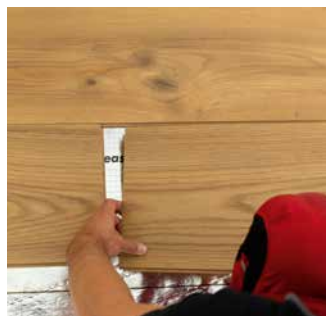

Odolnosť proti vode až do 72 hodín

Vďaka špeciálnej štruktúre s vodeodolným povrchom a nosnou doskou GreenTec ako aj flexibilnému montážnemu systému CLIC *it!*. To všetko zahŕňa naša podlaha EGGER Design GreenTec.