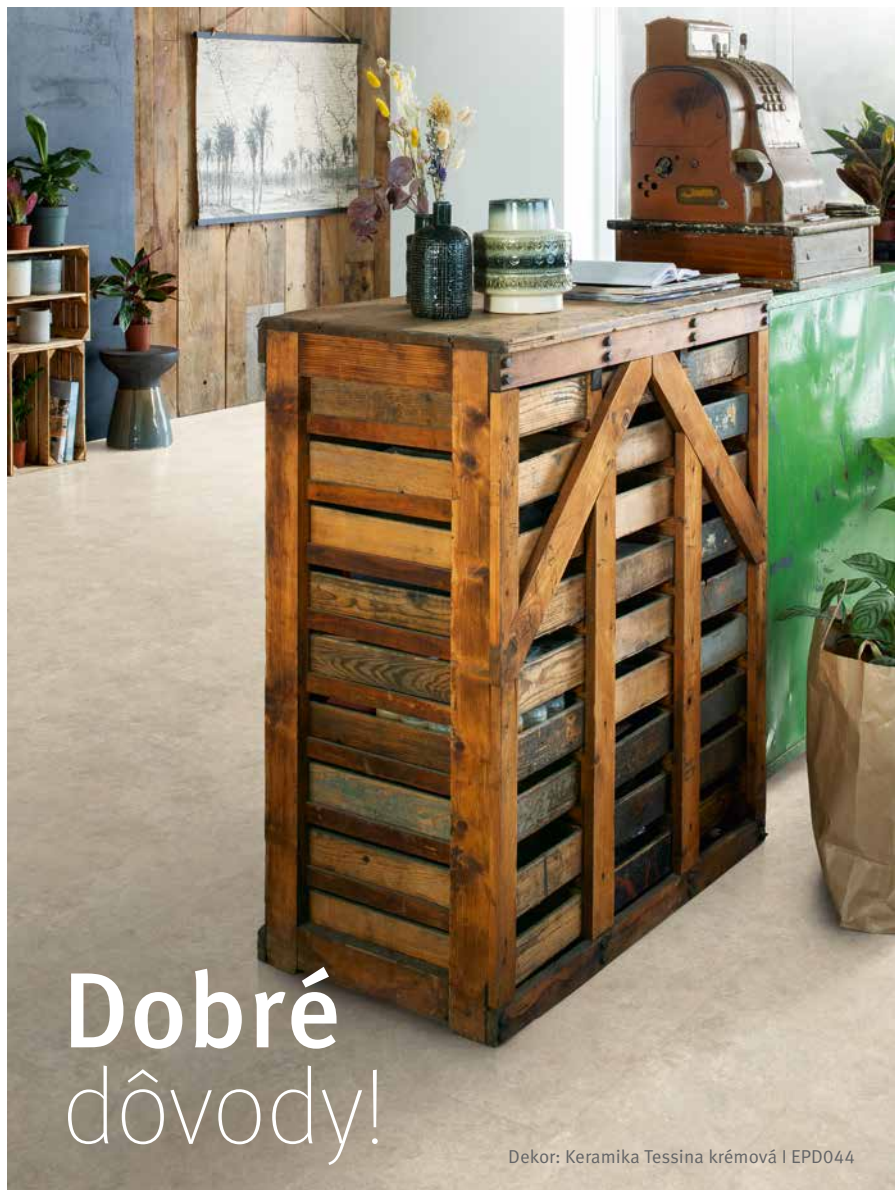

Dobré dôvody!

Dekor: Keramika Tessina krémová | EPD044

V prospech podlahy Design GreenTec hovorí množstvo argumentov.
Jedným z nich je aj 25-ročná záruka pri používaní v obytných priestoroch.

Zobrazenie dekoru pre vašu miestnosť:
egger.com/myfloor