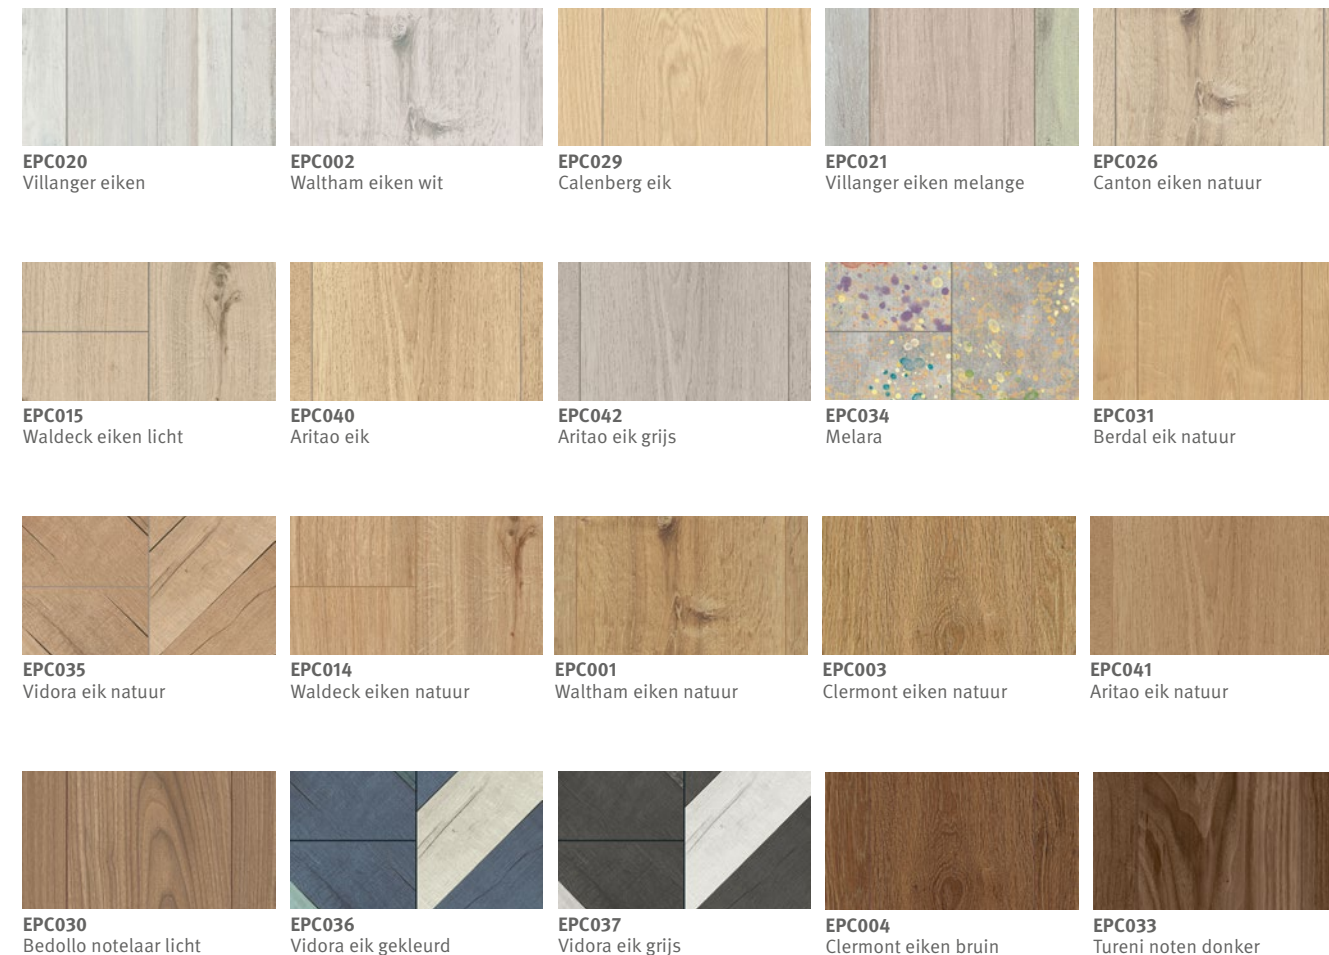

Comfort in detail.

Door de samenstelling en de gebruikte natuurlijke materialen dragen onze Comfortvloeren bij aan een aangenaam en gezond leefklimaat.

1. 1 Milieuvriendelijke, UV-bestendige laag
2. 2 Digitale HD-decorprint
3. 3 Elastische Comfortlaag gemaakt van kurk
4. 4 HDF-kernplaat uit natuurlijke houtvezel met vochtbarrière
5. 5 Geïntegreerde onderlaag van kurk voor de demping van contactgeluid.

Meer transparantie:
egger.com/ecofacts

90% materiaal uit herbruikbare bronnen

64% bijproducten uit de houtzagerijsector

Met welk decor voelt u zich comfortabel?

Authentieke decors in verschillende opties: Onze Comfortvloeren voelen niet alleen goed aan, maar zetten ook de toon in de ruimte. Voor buitengewone resultaten gebruiken we moderne HD digitale printtechnologie.