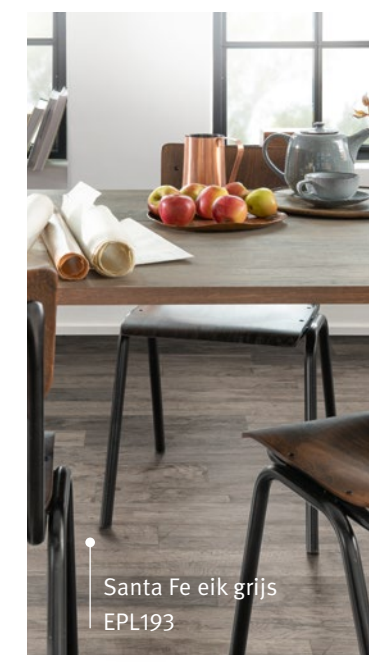

Santa Fe eik grijs
EPL193