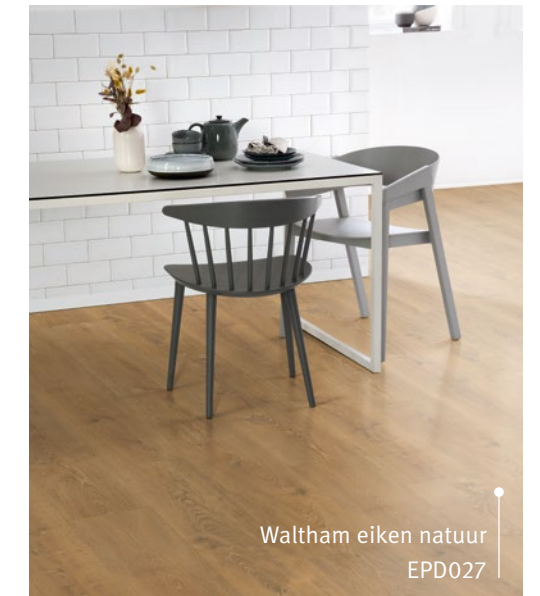

» Meer informatie:
egger.com/flooring-trends

Chromix wit
EPL168

EGGER Decoratieve Collectie:
F637 ST16 Chromix wit

Maribor eiken grijs
EPL195

Clermont eiken natuur
EPC003

Waltham eiken natuur
EPD027

- 04** Vind de juiste vloer.
- 05**
- 06** Onze passie:
- 07** Duurzaam gemaakt van hout.
- 08** Trends en ideeën:
- 17** Onze stijlwerelden.
- 18** Designvloeren GreenTec:
- 25** Natuurlijk een goede keuze.
- 26** Comfortvloeren:
- 31** Voor de ontspannen momenten in het leven.
- 32** Laminaatvloeren:
- 45** Ruimte voor individualiteit.
- 46** Voor een goed gevoel: Realistische oppervlaktestructuren.
- 47** Voor ruimtes van iedere grootte: Vloerplaatformaten.
- 48** De perfecte aanvulling op onze vloeren:
- 49** Onze accessoires.
- 50** Eenvoudige installatie: Ons CLIC it!-installatiesysteem
- 51** Meer inspiratie op het internet: egger.com/flooring