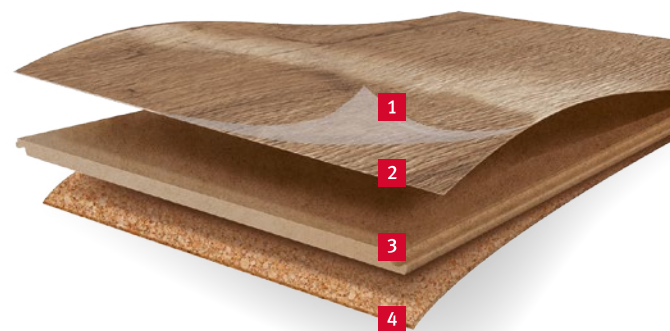

1. 1 Slijtlaag met robuust en waterdicht oppervlak.
2. 2 Deklaag met authentiek decor.
3. 3 GreenTec-kernplaat, ook geschikt voor badkamers en commerciële ruimtes.
4. 4 Geïntegreerde, geluidsabsorberende onderlaag van kurk.

Aantrekkelijke decors met hoogwaardige prestaties

Design dat gezien mag worden: Kies tussen authentieke houtnerfdecors of realistische keramieknaabtsingen.