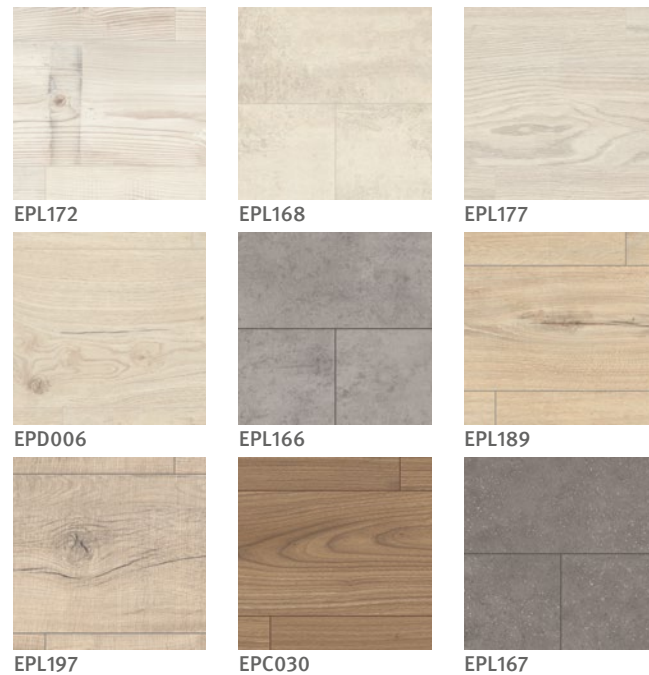

LIGHT *urban*

De charme van urban: Woon- en kantoorruimtes worden opener en de overgangen worden vloeiender. Ruimtes moeten intelligent gebruikt worden met een vriendelijk en licht ontwerp. Beïnvloed door Scandinavisch design, zorgen materialen zoals hout, steen en metaal voor comfort door een goed gevoel op te wekken in heldere en lichte omgevingen.

Een selectie van onze decors.