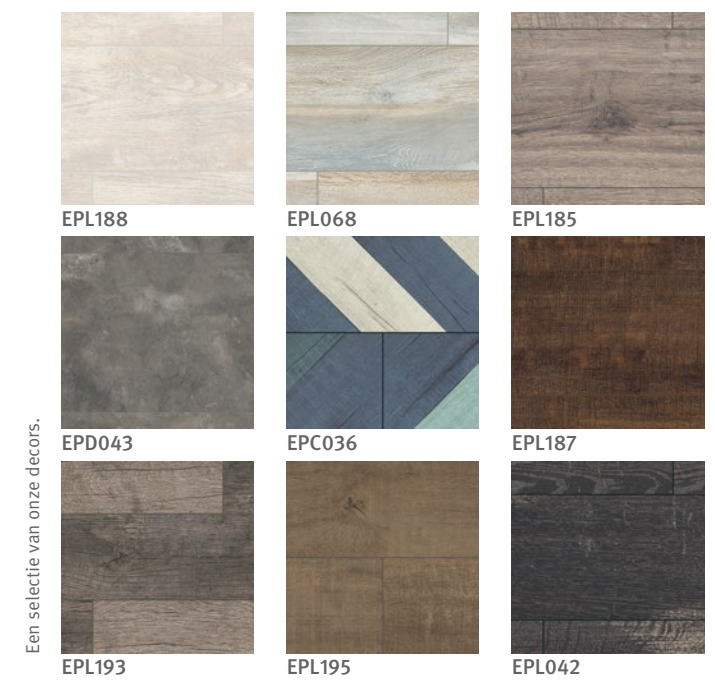

Een selectie van onze decors.

Santa Fe eik grijs
EPL193

Chromix zilver
EPD046
EGGER Decoratieve Collectie:
F638 ST16 Chromix zilver

SHOP

Designvloeren
GreenTec –
Natuurlijk een
goede keuze.

Berdal marmer
EPD047