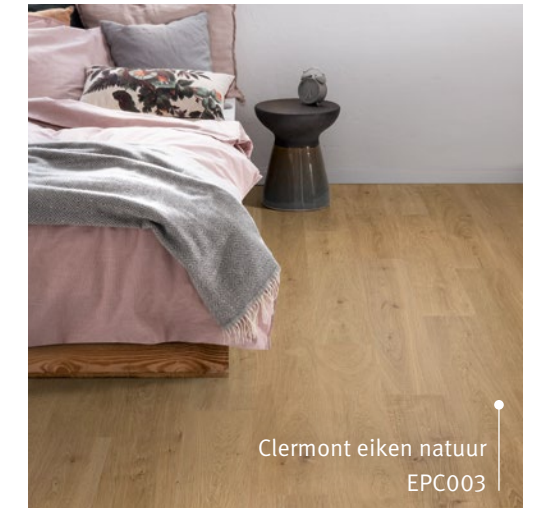

» Meer informatie:
egger.com/flooring-trends

Chromix wit
EPL168

EGGER Decoratieve Collectie:
F637 ST16 Chromix wit

Maribor eiken grijs
EPL195

Clermont eiken natuur
EPC003

Waltham eiken natuur
EPD027

- 04** Vind de juiste vloer.
- 05**
- 06** Onze passie:
- 07** Duurzaam gemaakt van hout.
- 08** Trends en ideeën:
- 17** Onze stijlwerelden.
- 18** Designvloeren GreenTec:
- 25** Natuurlijk een goede keuze.
- 26** Comfortvloeren:
- 31** Voor de ontspannen momenten in het leven.
- 32** Laminaatvloeren:
- 45** Ruimte voor individualiteit.
- 46** Voor een goed gevoel: Realistische oppervlaktestructuren.
- 47** Voor ruimtes van iedere grootte: Vloerplaatformaten.
- 48** De perfecte aanvulling op onze vloeren:
- 49** Onze accessoires.
- 50** Eenvoudige installatie: Ons CLIC it!-installatiesysteem
- 51** Meer inspiratie op het internet: egger.com/flooring