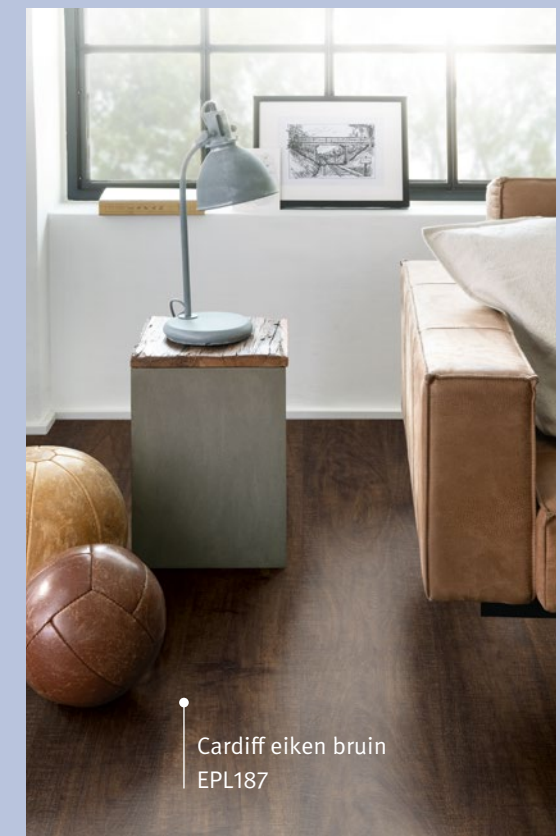

Cardiff eiken bruin
EPL187

Naast het brede scala aan decors, staat onze laminaatvloer garant voor hoogwaardige afwerking en functionele eigenschappen. Het laminaat is robuust en gemakkelijk te onderhouden, flexibel en snel te installeren. Dit alles tegen een uitstekende prijs/kwaliteitsverhouding.

Voel de kwaliteit van onze Laminaatvloeren bij elke stap.