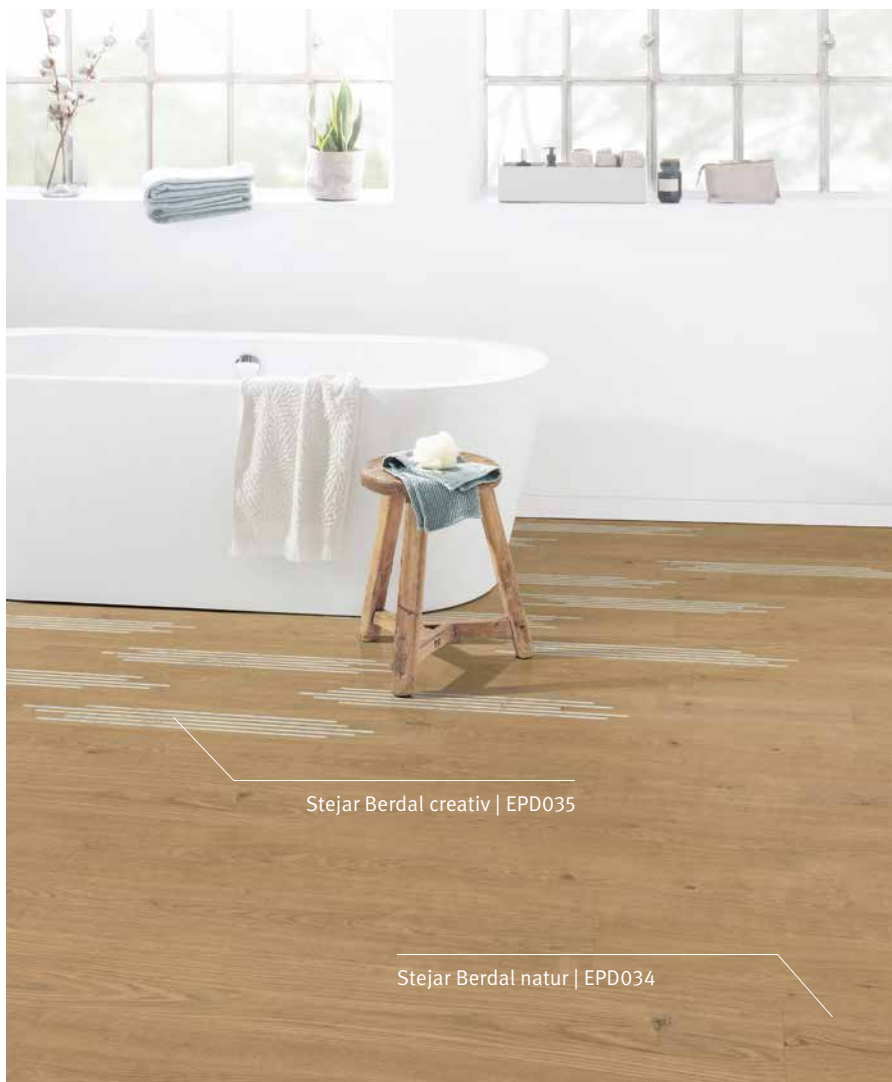

Toate decorurile noastre prezentate și menționate sunt imitații.

Colecția EGGER de produse decorative
F186 ST9 Beton Chicago gri deschis

Nuc Bedollo mediu | EPD036

Nuc Bedollo deschis | EPC030

8

Stejar Berdal creativ | EPD035