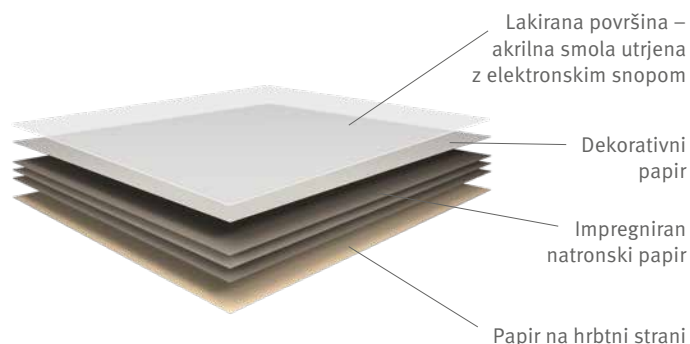

MORE FROM WOOD.

 **E EGGER**

Egger PerfectSense Topmatt

Laminat za vse, ki želijo zablesteti
z žametnimi mat površinami.

Topmatt – sinonim za obstojnost.

PerfectSense Topmatt laminat je zelo prepričljiv, saj je odporen proti obrabi, udarcem in razenju ter je zaradi tega idealna izbira za **vodoravne** površine. Seveda mu tudi **velike obremenitve** ne morejo do živenga.

Izrazito mat površina je pod prsti **žametna in topla** ter se hkrati ponaša z veliko odpornostjo proti **prstnim odtisom**. To je kombinacija, ki PerfectSense Topmatt laminat naredi edinstven in zelo široko uporaben.

Zgradba izdelka

EGGER PerfectSense Topmatt je dekorativni laminat (tip HGS), izdelan na osnovi strjenih smol. Zgornjo papirnato plast lakiramo po posebnem proizvodnem postopku in jo pozneje še utrdimo z elektronskim snopom.