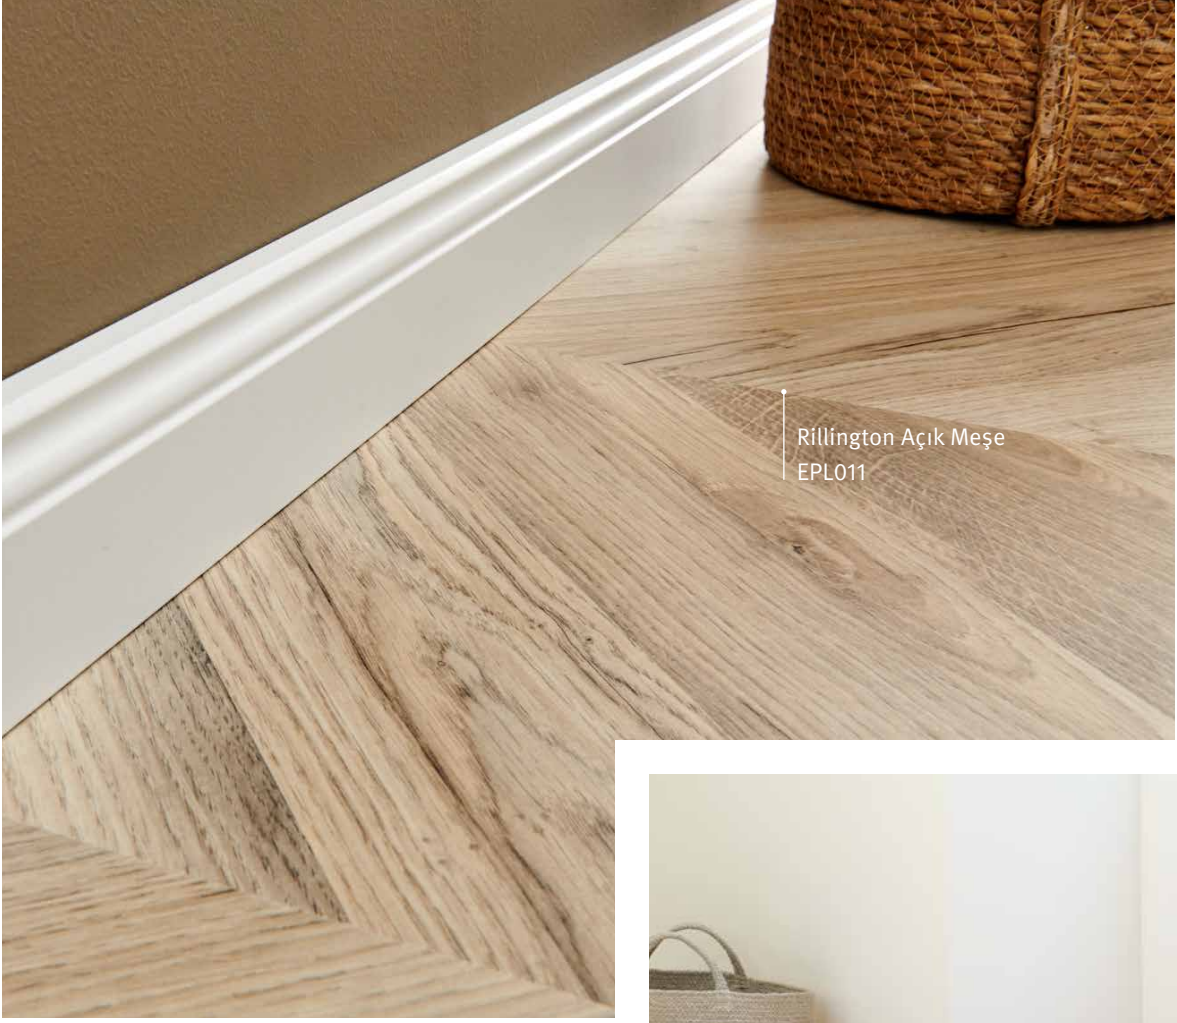

Baştan sona uyumlu.

Parke döşeme ile ilgili en önemli şey hiç şüphesiz parkenin kendisidir. Ancak en iyi sonuçları doğru aksesuarları kullanarak alabilirsiniz. Ürünlerimiz birbirlerine muhteşem bir şekilde uyum sağlar. EGGER parkeleriniz döşendiğinde, kalitenin keyfini yaşamaya

başlıyorsunuz. Bu keyfin sona ermemesi için hem parkelerimizi sağlam ve dayanıklı hale getiriyor hem de yüksek kaliteli bakım ürünleri sunuyoruz. Böylece parkelerinizin döşendikten yıllar sonra bile ilk günkü gibi parlamasını mümkün kılıyoruz.