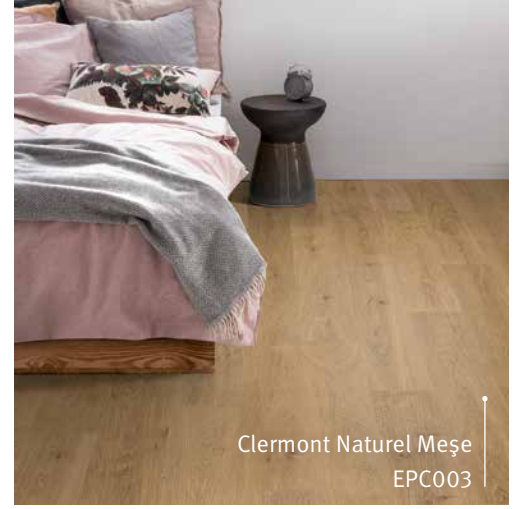

» Daha fazla bilgi için:
egger.com/flooring-trends

EGGER Dekoratif Koleksiyonu:
F637 ST16 Beyaz Chromix

Beyaz Chromix
EPL168

Gri Maribor Meşe
EPL195

Clermont Naturel Meşe
EPC003

Waltham Naturel Meşe
EPD027