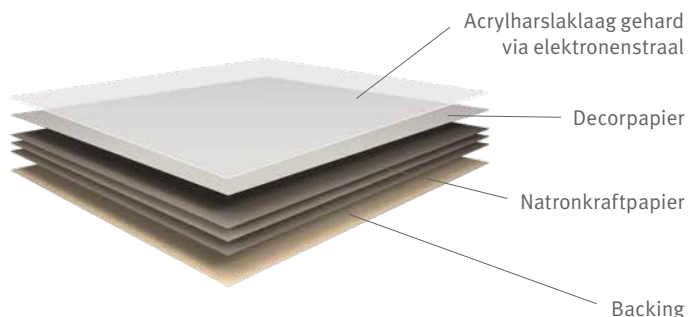

MORE FROM WOOD.

 **EGGER**

Egger PerfectSense Topmatt laminaat

**Het matte laminaat dat men niet
met fluwelen handschoenen moet
aanpakken.**

Topmatt houdt stand

Laminaat PerfectSense Topmatt overtuigt door zijn hoge slijt-, stoot- en krasvastheid en is ideaal voor **horizontale en intensief gebruikte oppervlakken**.

Het supermatte oppervlak voelt **fluweelachtig en warm** aan en wordt gekenmerkt door zijn zeer goede **anti-fingerprint** eigenschap. Deze combinatie maakt PerfectSense Topmatt zo uniek en universeel toepasbaar.

Toepassingsgebieden

Laminaat PerfectSense Topmatt kan overal gebruikt worden waar design en intensief gebruik gecombineerd vereist worden. Voorbeelden zijn **werkbladen, tafels en schrijftafels, rekken, meubelfronten en deurelementen**.

Productopbouw

EGGER laminaat PerfectSense Topmatt is een decoratief laminaat (type HGS) op basis van verhardbare harsen. De bovenste papierlaag wordt via een bijzonder productieproces gelakt en nadien gehard met een elektronenstraal.