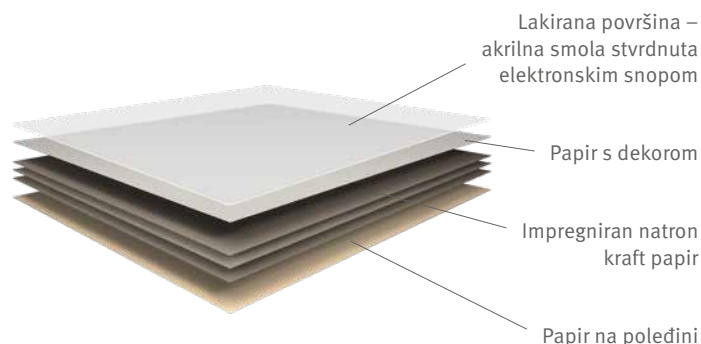

MORE FROM WOOD.

 **EGGER**

Egger PerfectSense Topmatt

**Laminat za sve koji žele da zablistaju
uz baršunastu mat površinu.**

Topmatt traje dugo.

Laminat PerfectSense Topmatt će vas impresionirati svojom izuzetnom otpornošću na habanje, udarce i ogrebotine, pa je kao takav idealan za **horizontalne** površine i površine izložene **velikom opterećenju**.

Super mat površina je **baršunasta i topla** na dodir, a takođe se ističe i efektom površine **na kojoj ne ostaju otisci prstiju**. Upravo zahvaljujući kombinaciji ovih osobina laminat PerfectSense Topmatt je jedinstven i univerzalno primenjiv.

Područja primene

Laminat PerfectSense Topmatt je pogodan za područja gde treba vešto iskombinovati mat izgled sa visokom otpornošću. Pored **radnih ploča, ploča stolova i radnih površina** može da se upotrebi i za **police, frontove nameštaja i elemente vrata**.

Struktura proizvoda

EGGER PerfectSense Topmatt laminat je dekorativni laminat (tip HGS) na bazi otpornih smola. Gornji sloj papira je lakiran posebnim proizvodnim procesom, a zatim stvrdnut elektronskim snopom.