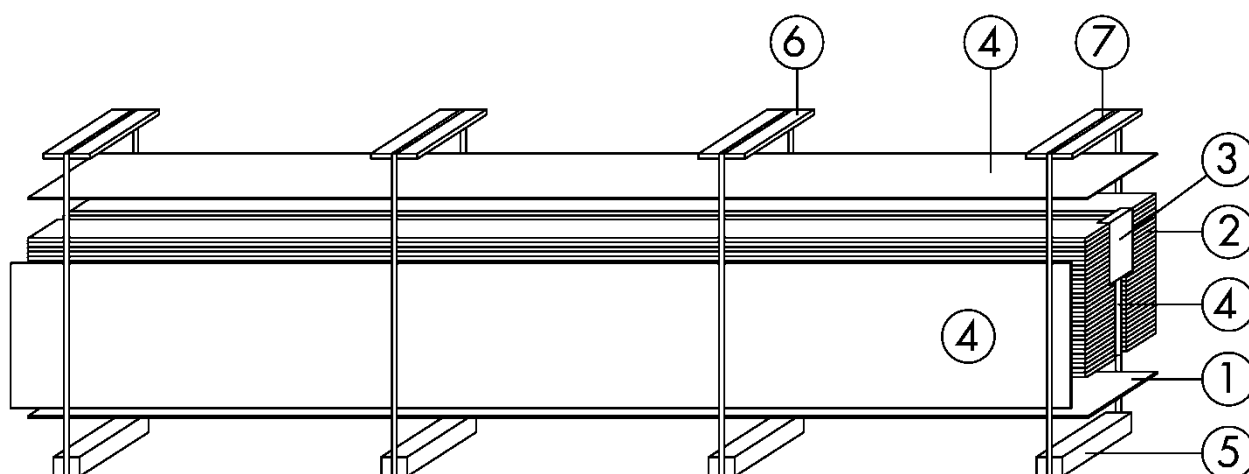

TECHNICKÝ LIST

BALENÍ EGGER PARAPETY

Standartní balení 1

Například: 4.100 x 250 x 22 mm

Označení	Rozměry [mm]	Počet	Poznámka	
1	Ochranná deska	4.110 x 510 x 6 – 8	2	Tenká dřevotřísková deska
2	Parapet	4.100 x 250 x 22	60	
3	Paletová etiketa		2	
4	Kartonáž		3	
5	Hranol	510 x 80 x 76	4	
6	Dřevěný pás	510 x 200 x 16 – 28	4	
7	Umělohmotný stahovací pásek		4	