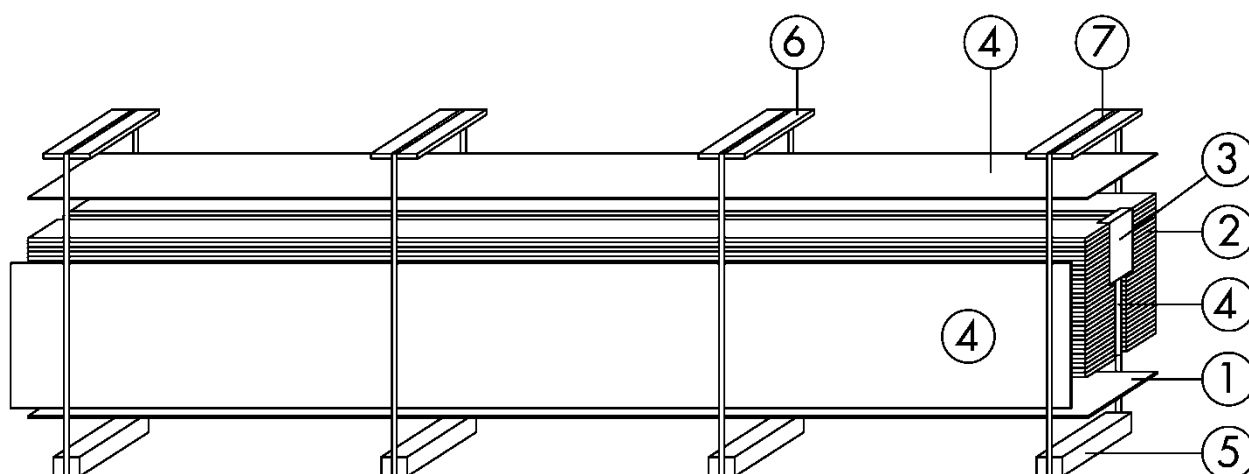

TECHNICKÝ LIST

BALENÍ EGGER PARAPETY

Standartní balení 1

Například: 4.100 x 250 x 22 mm

	Označení	Rozměry [mm]	Počet	Poznámka
1	Ochranná deska	4.110 x 510 x 6 – 8	2	Tenká dřevotřísková deska
2	Parapet	4.100 x 250 x 22	60	
3	Paletová etiketa		2	
4	Kartonáž		3	
5	Hranol	510 x 80 x 76	4	
6	Dřevěný pás	510 x 200 x 16 – 28	4	
7	Umělohmotný stahovací pásek		4	