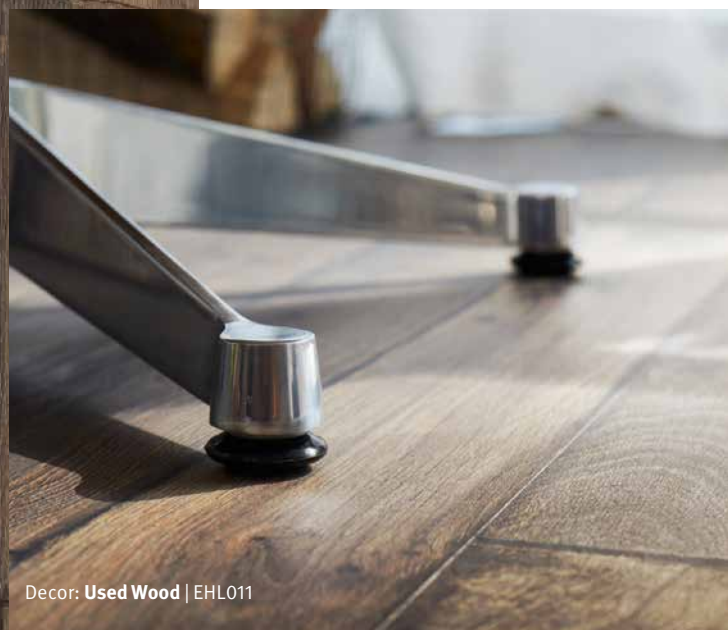

Decor: **Used Wood** | EHL011

Praktisch, duurzaam, gemakkelijk te onderhouden.

Beproefd en getest in het dagelijks leven

De ongecompliceerde vloer voor degenen die thuis van een aangename sfeer willen genieten. Ons veelzijdige laminaat kan ook gemakkelijk worden gecombineerd met vloerverwarming.

Goed onderhouden ruimtes

Mensen met allergieën kunnen opgelucht ademen. De EGGER HOME Laminaatvloeren zijn vuilafstotend en gemakkelijk te reinigen. Het antistatische oppervlak vermindert ook elektrische ladingen.

Een constante waarde

Onze Laminaatvloeren voelen zich in elke ruimte thuis. De vloeren zijn duurzaam, slijtvast en verkleuren zelfs op zonnige plaatsen niet. Het lichtechte oppervlak zal jarenlang mooi blijven.

Decor: **Used Wood** | EHL011