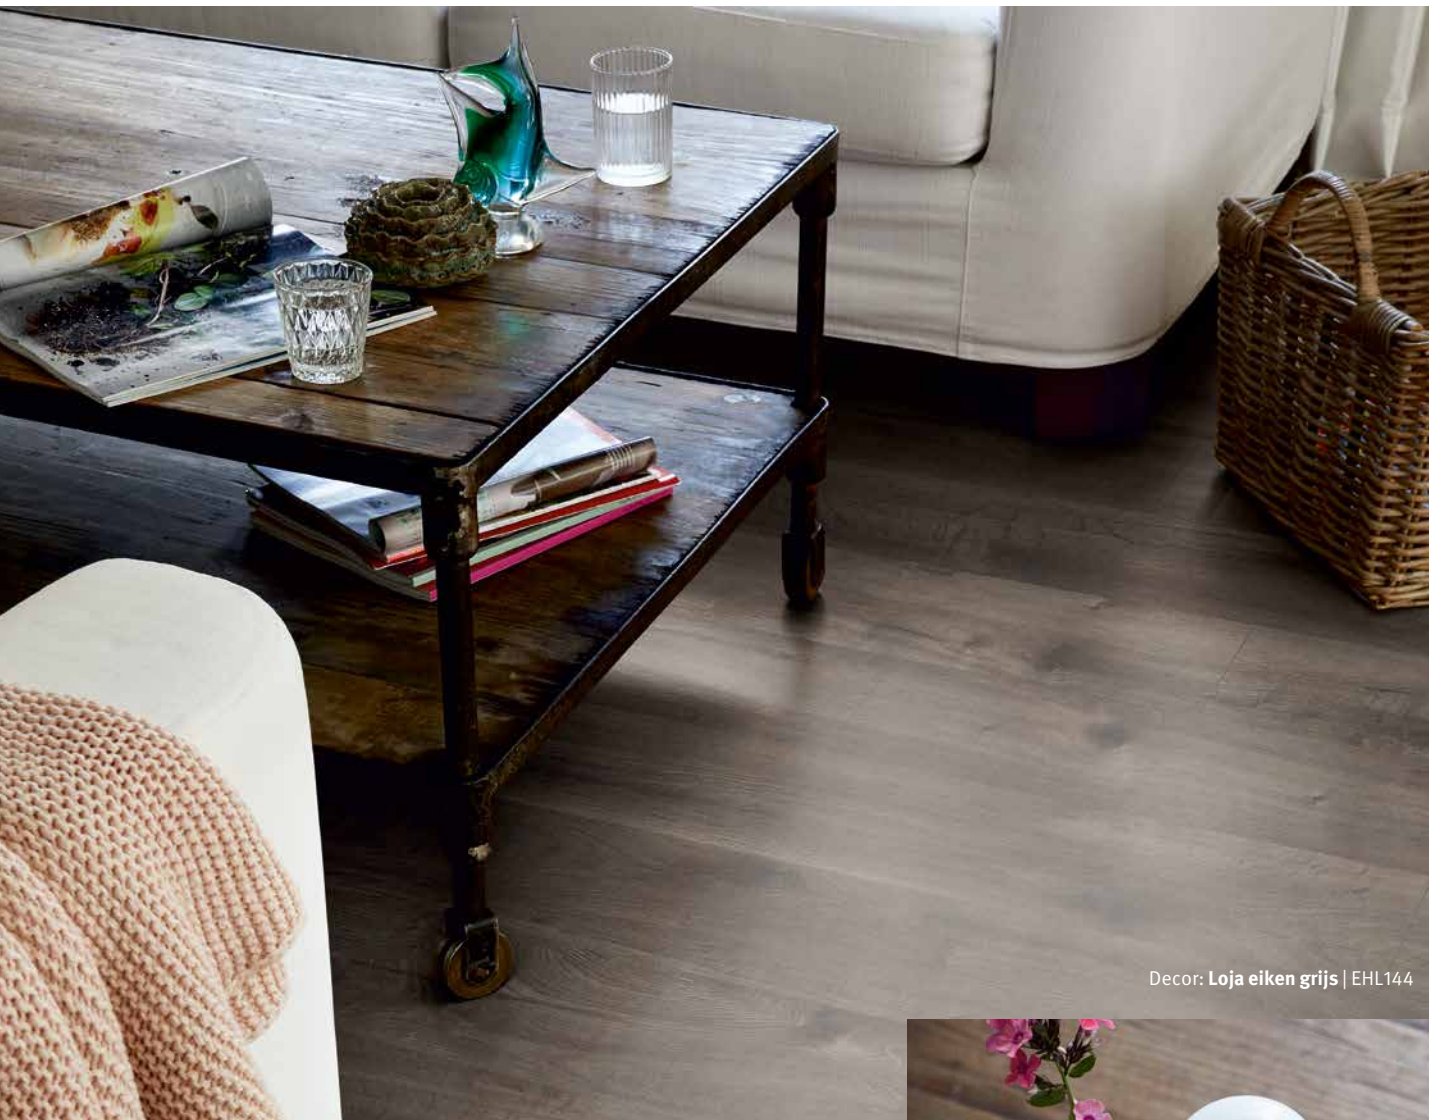

We hebben slechts één type vloer voor u: de juiste.

Een mooie vloer tovert een ruimte om tot een huis. Het is de basis van elk ontwerp en weerspiegelt uw persoonlijkheid. Maar welke vloer is de juiste? Ontdek met EGGER diverse ideeën uit verschillende stijlwerelden. Laat u inspireren door vloertypen, decors en formaten en combineer ze om te passen in elke ruimte en bij uw smaak. Wat u ook van plan bent, EGGER heeft één type vloer: uw favoriete vloer.