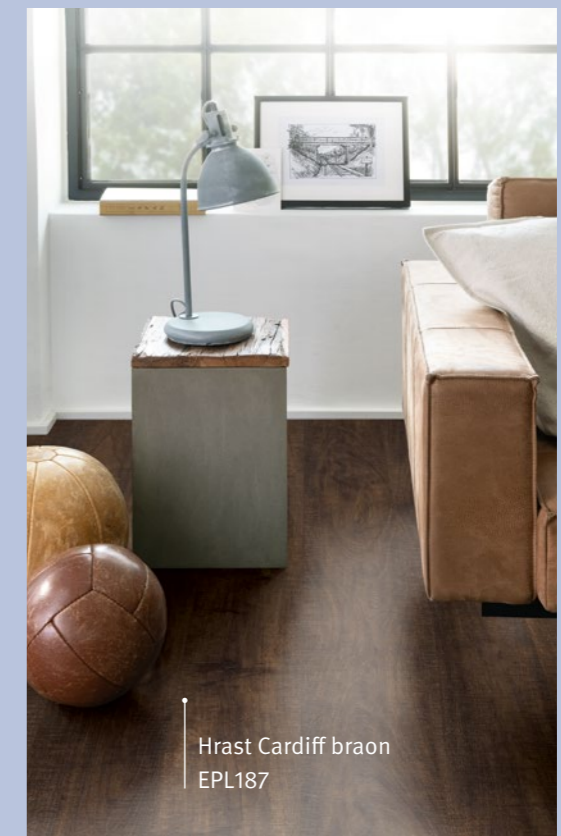

Koji dekor najviše odgovara
vašem prostoru? Imamo
Vizuelizator poda za brzu i
jednostavnu vizuelizaciju:

egger.com/myfloor

Moderan, autentičan, svestran: Naš laminatni pod.

Hrast Ripon tamni
EPL013

Od udobne dnevne sobe do puristički uređenog potkrovlja, od rustikalne trpezarije do privlačne hotelske sobe: laminat je jedna od najpopularnijih vrsta podova. I jedan od najsvestranijih podova. Zahvaljujući bogatoj ponudi autentičnih dekora – od modernog izgleda punog drveta do skandinavski svetlih i elegantnih dekora - za svaku prostoriju i svaku koncepciju uređenja enterijera može se naći savršen dizajn.