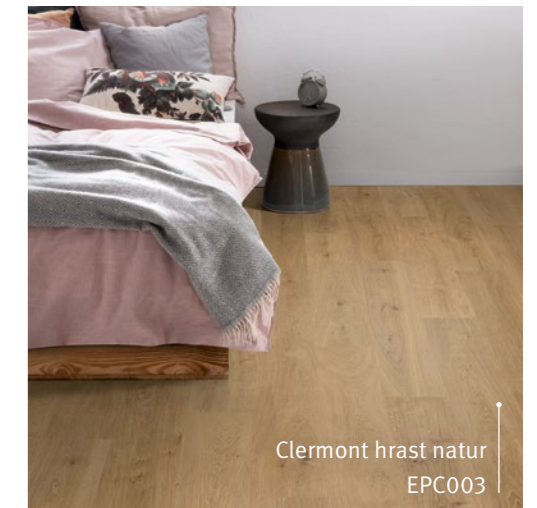

» Više informacija:
egger.com/flooring-trends

Chromix beli
EPL168

EGGER Kolekcija dekora:
F637 ST16 Chromix beli

Hrast Maribor sivi
EPL195

Clermont hrast natur
EPC003

Waltham hrast prirodni
EPD027

04 Nađite odgovarajući pod.
05