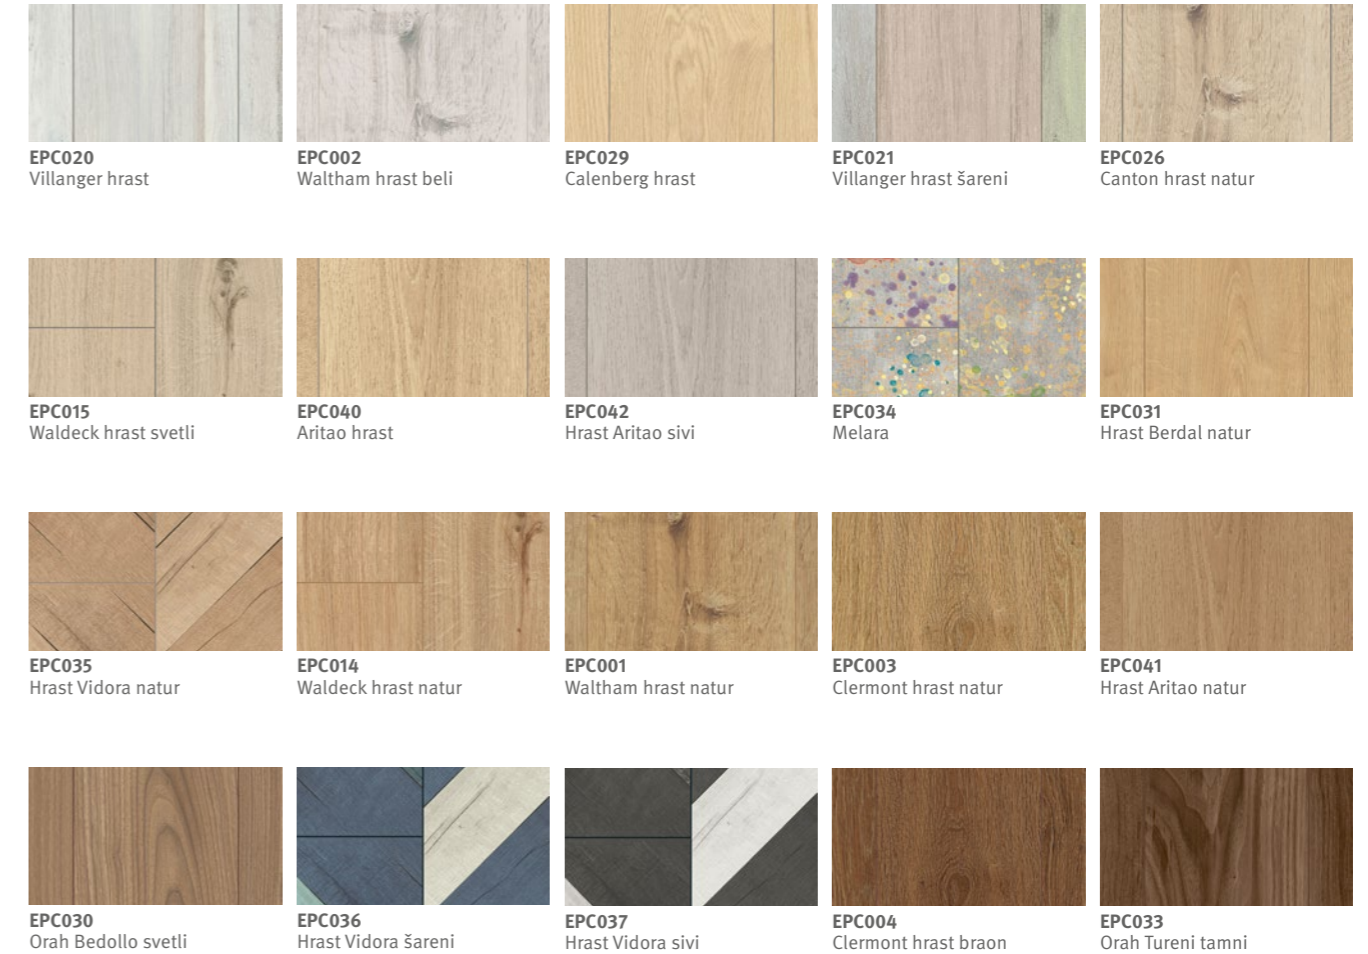

Udobnost do najmanjeg detalja

Zahvaljujući svom sastavu i korišćenju prirodnih materijala, naš Comfort pod doprinosi prijatnoj i zdravoj atmosferi stanovanja.

1. 1 Ekološki prihvatljiv sloj za zaštitu od UV zračenja
2. 2 Digitalna štampa dekora u HD rezoluciji
3. 3 Elastičan Comfort sloj od plute
4. 4 Nosiva ploča HDF swell barrier+ od prirodnih drvnih vlakana
5. 5 Integrisani sloj plute za zvučnu izolaciju.

S kojim dekorom se osećate dobro?

Autentični dekori u raznolikim opcijama: naš Comfort pod ne samo da je prijatan na dodir, već pleni i svojim izgledom. Za postizanje izuzetnog efekta koristimo modernu tehnologiju HD digitalne štampe.