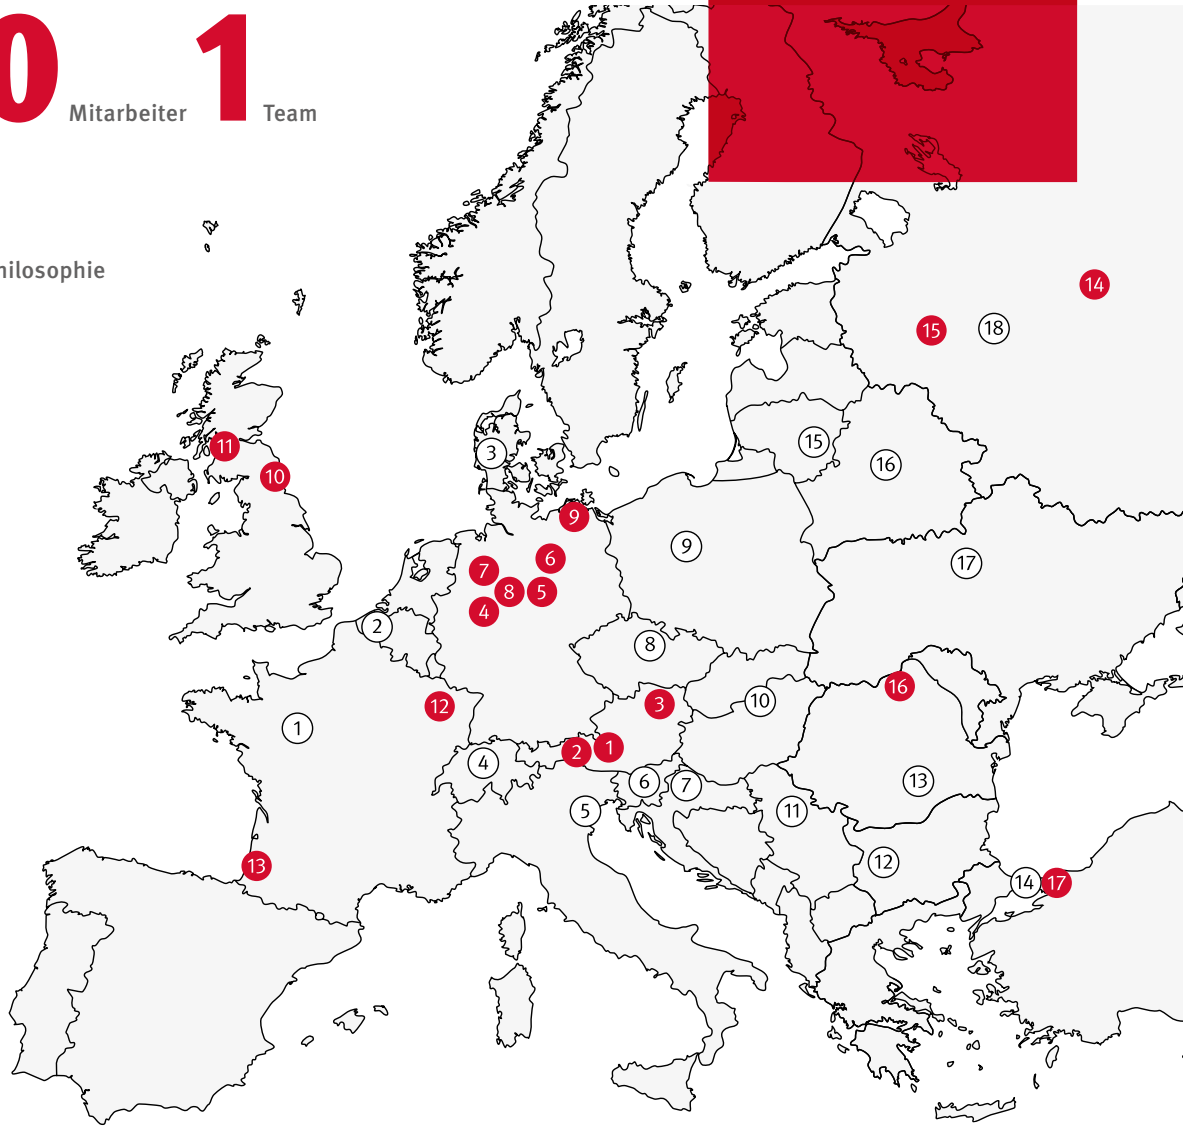

Unser Werksgelände

Ein großes
Team

7.600 Mitarbeiter **1** Team

17 Werke **1** Philosophie

● EGGER Produktionsstandorte
○ EGGER Vertriebsbüros

- 1 St. Johann in Tirol AT
- 2 Wörgl AT
- 3 Unterradlberg AT
- 4 Brilon DE
- 5 Bevern DE
- 6 Gifhorn DE
- 7 Bünde DE
- 8 Marienmünster DE
- 9 Wismar DE
- 10 Hexham UK
- 11 Barony UK
- 12 Rambervillers FR
- 13 Rion des Landes FR
- 14 Shuya RU
- 15 Gagarin RU
- 16 Rădăuți RO
- 17 Gebze TR