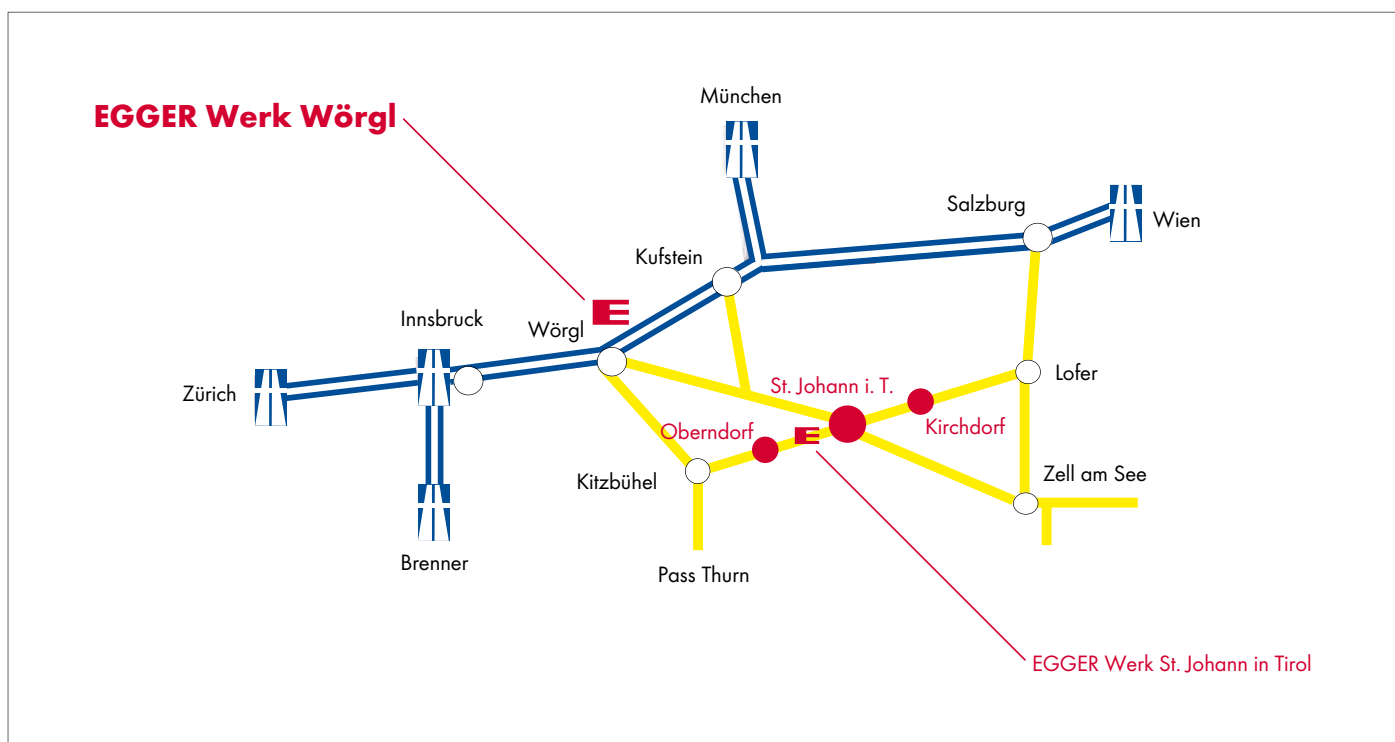

Anfahrtsplan EGGER Wörgl

FRITZ EGGER GmbH & Co. OG
Holzwerkstoffe
Fabriksweg 11a
6300 Wörgl
Österreich
T +43 50 600-0
F +43 50 600-13039
info-woe@egger.com