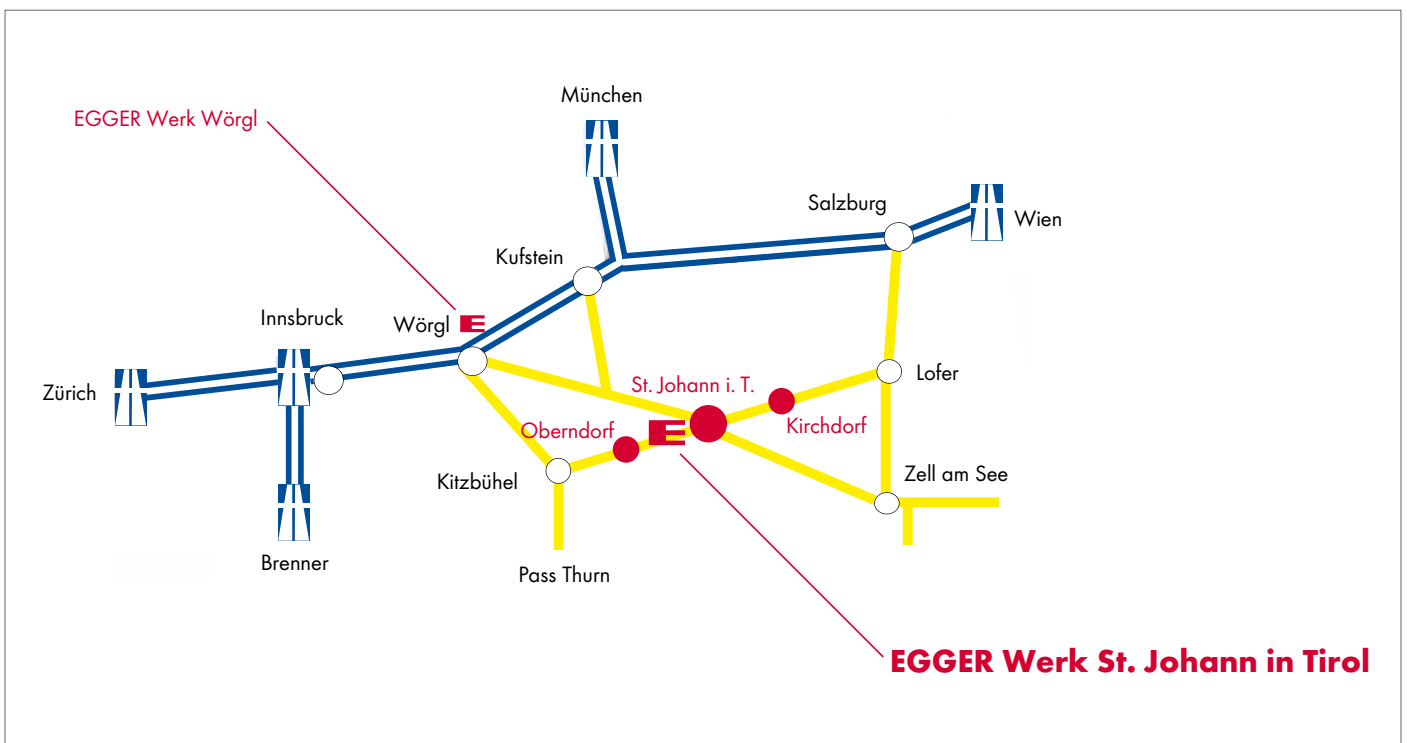

Anfahrtsplan EGGER St. Johann

FRITZ EGGER GmbH & Co. OG
Holzwerkstoffe
Weiberndorf 20
6380 St. Johann in Tirol
Österreich
T +43 50 600-0
F +43 50 600-10111
info-sjo@egger.com