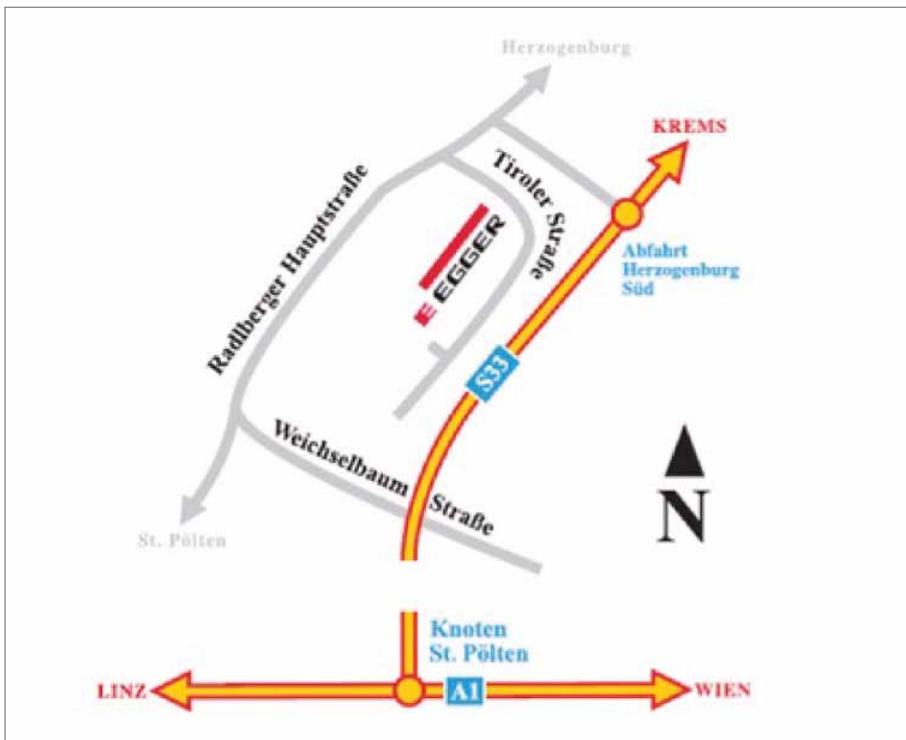

MEHR AUS HOLZ.

Anfahrtsplan EGGER Unterradlberg

FRITZ EGGER GmbH & Co. OG
Holzwerkstoffe
Tiroler Straße 16
3105 Unterradlberg
Österreich
T +43 50 600-0
F +43 50 600-12100
info-urb@egger.com