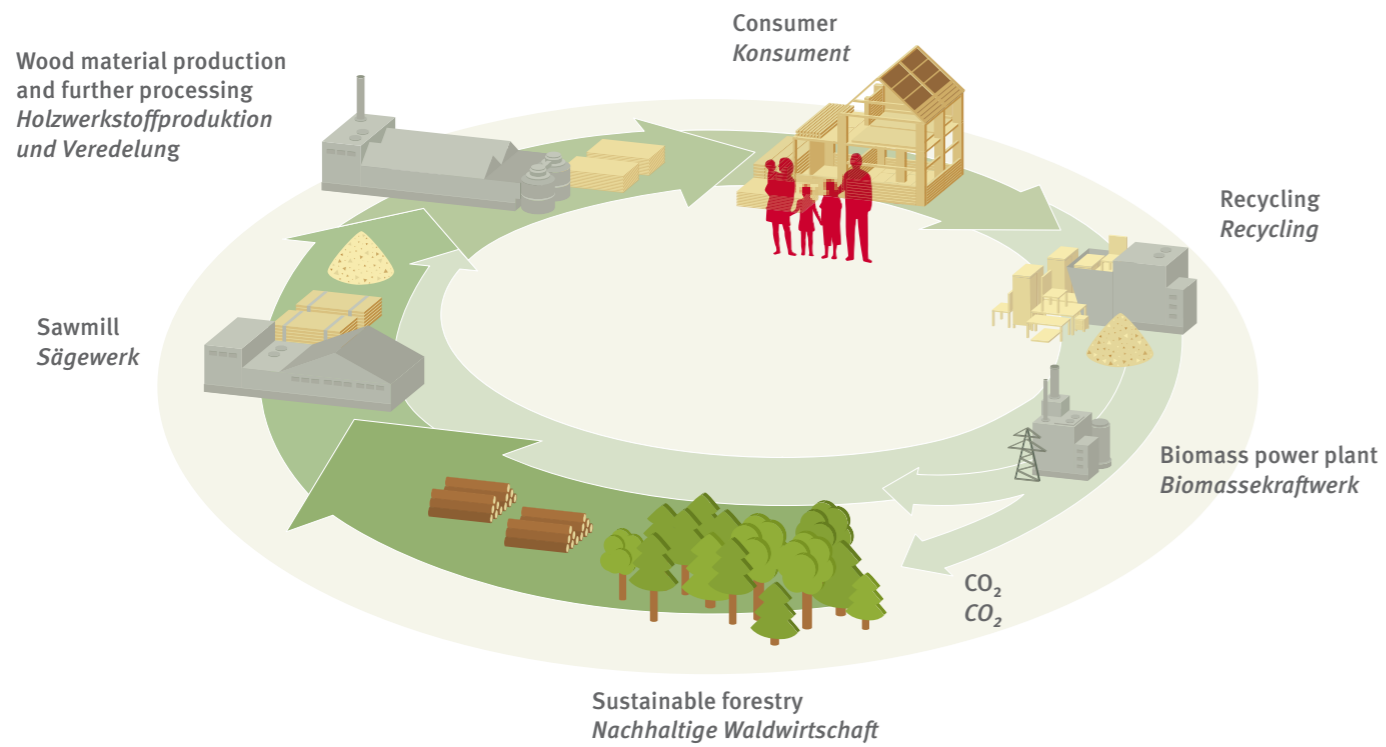

ECOLOGY & SUSTAINABILITY AT EGGER ÖKOLOGIE & NACHHALTIGKEIT BEI EGGER

The mark of responsible forestry

FROM THE TREE TO THE PRODUCT – A CLOSED CYCLE

Using the valuable raw material wood in the best way possible is a fundamental concern of EGGER. That is why we count on fully integrated locations. There, wood is initially used materially. This extends from solid wood production in the sawmill to the production of wood-based materials such as EURODEKOR®. Wood residues and recycled wood that cannot be used in production is utilised as thermal fuel in our biomass power plants to generate energy for production. The CO₂ created in all production stages is in turn absorbed by the trees regrown in sustainable forests and transformed into oxygen. Thus, a fully closed biological material cycle is created. In this way EGGER makes “More From Wood”.

VOM BAUM BIS ZUM PRODUKT – EIN GESCHLOSSENER KREISLAUF

Den wertvollen Rohstoff Holz bestmöglich zu verwerten ist ein wesentliches Anliegen von EGGER. Das Unternehmen setzt deshalb auf voll integrierte Standorte. Dort wird Holz zunächst stofflich verwertet. Dies reicht von der Vollholzproduktion im Sägewerk bis zur Produktion von Holzwerkstoffen wie EURODEKOR®. Holzreste und Recyclinghölzer, die nicht in der Produktion verwendet werden können, werden in eigenen Biomassekraftwerken thermisch genutzt. Das in allen Produktionsschritten entstehende CO₂ wird wiederum von den nachwachsenden Bäumen aufgenommen und in Sauerstoff umgewandelt. Es entsteht ein vollständig geschlossener Stoffkreislauf. Damit macht EGGER „Mehr aus Holz“.